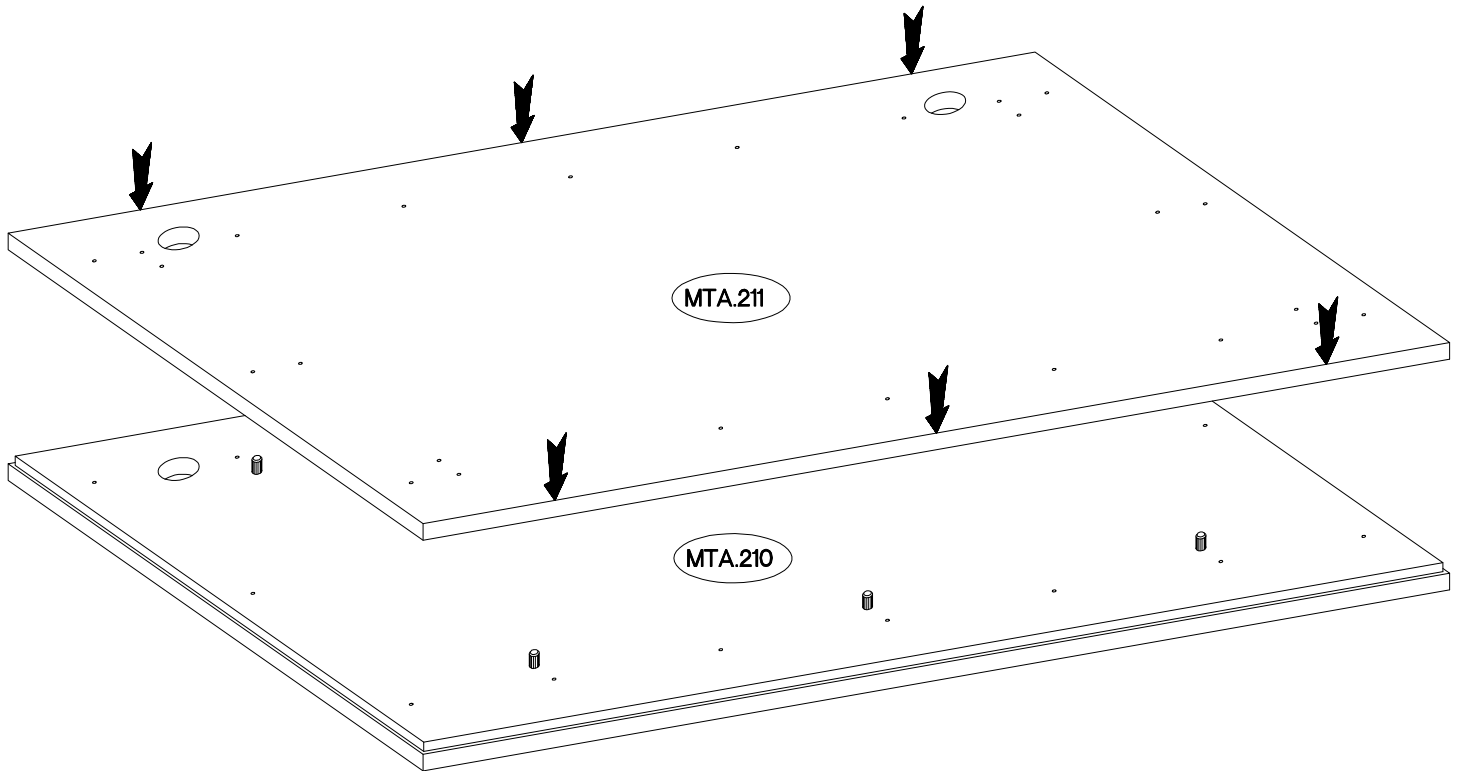

30 min

<p>±8x30mm A</p>	<p>O1</p>	<p>±4.0x45mm R14</p>
6	1	16

MTA.209	1380x670x22
MTA.210	1370x660x12
MTA.211	1380x670x22

1

 O1	 A
1	6

2

3

4