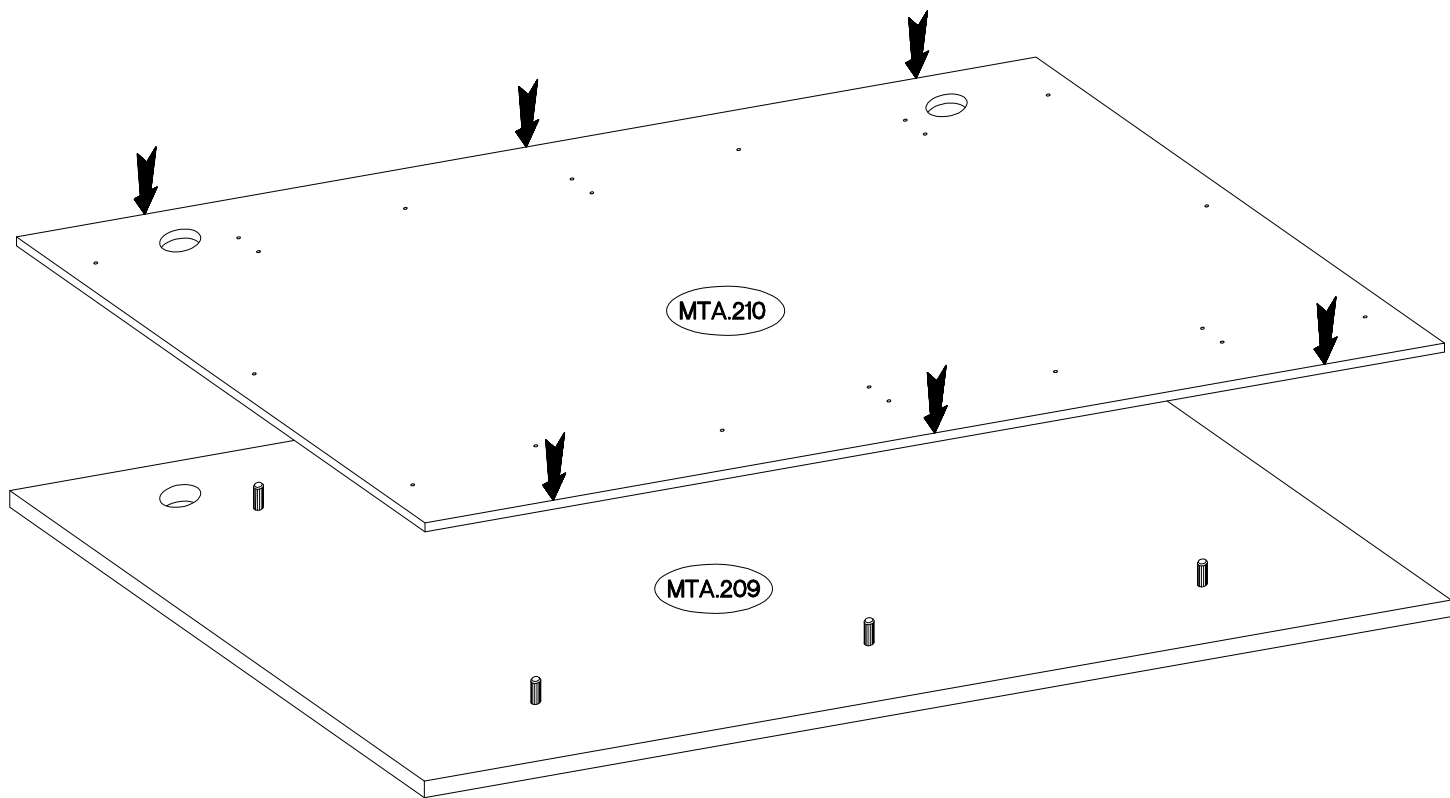

30 min

<p>±8x30mm A</p>	<p>O1</p>	<p>±4.0x45mm R14</p>
6	1	16

MTA.209	1380x670x22
MTA.210	1370x660x12
MTA.211	1380x670x22

1

 O1	 A
1	6

2

3

4