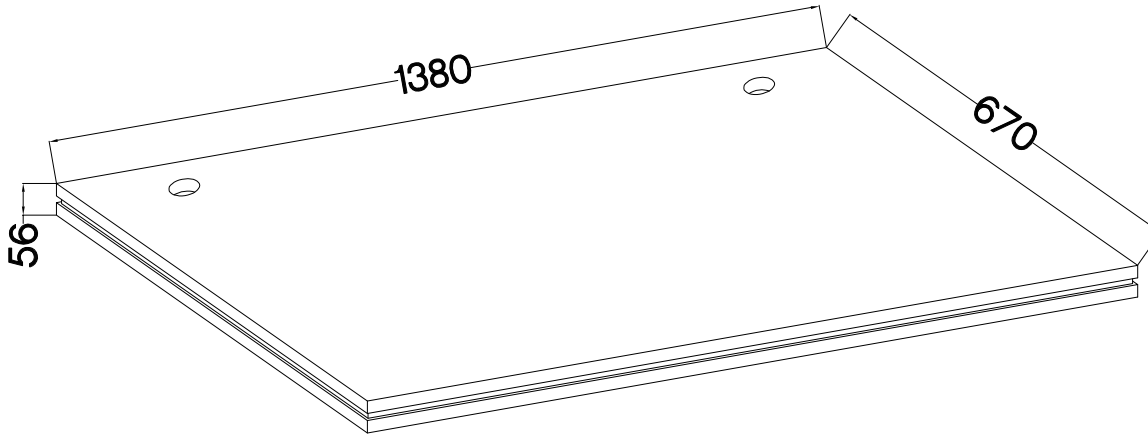

30 min

<p>±8x30mm A</p>	<p>O1</p>	<p>±4.0x45mm R14</p>
6	1	16

MTA.209	1380x670x22
MTA.210	1370x660x12
MTA.211	1380x670x22

1

 O1	 A
1	6

2

3

4