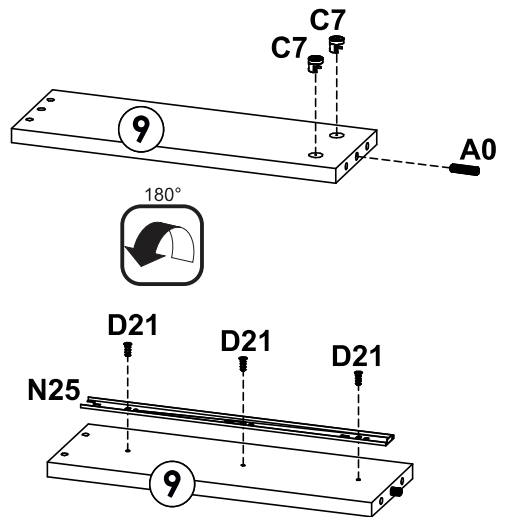

Coffee table

A0  8 x 30mm x27	B1  7 x 50 mm x13	B4  x12	B5  7 x 28 mm x8	C2  x19	C4  ø20 x19
C7  16mm x19	D0  3 x 15 mm x2	D21  5 x 13 mm x12	K 4mm  x1	M1  x2	N25  L 350mm x1
T18  2 x 20mm x20	U2  x7				

1	1135x500	1
2	1133x500	1
3	261x496	1
4	261x496	1
5	261x496	1
6	542x492	1
7	542x161	1
8	360x125	1
9	360x125	1
10	484x122	1
11	536x155	1
12	514x365	1
13	1132x30	1
14	90x30	1
15	370x280	2

1

1

2

3

2

3

4

5

6

7

8

9

10

11

12

Shelf

Number	Measurements	Pcs.
1	800 x 250	2
2	310 x 220	2

1

2