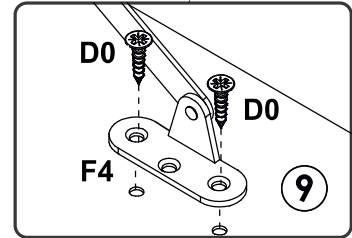

TV Stand

A0  8 x 30mm x23	B1  6,4 x 50 mm x9	B4  x8	B5  7 x 28 mm x8	C2  x15	C4  ø20 x15
C7  16mm x15	D0  3 x 15 mm x26	D4  3,5 x 18 mm x4	D5  3,5 x 16 mm x10	F4  x1	J28  x4
J30  x4	K  4mm x1	M1  x16	P29  x2	P31  x2	U2  x7

7

8

9

10

11

12

13

Low sideboard

A0  8 x 30mm x23	B1  6,4 x 50 mm x11	B4  x18	B5  7 x 28 mm x8	C2  x17	C4  ø20 x14
C7  16mm x17	D0  3 x 15 mm x35	D5  3,5 x 16 mm x8	D21  5 x 13 mm x14	E0  5 x 50mm 8 x 50mm x2	J28  x4
J30  x4	K  4mm x1	M1  x24	M3  x3	N25  L 350mm x1	P0  x2
P29  x2	P31  x2	T18  2 x 20mm x15	U2  x7		