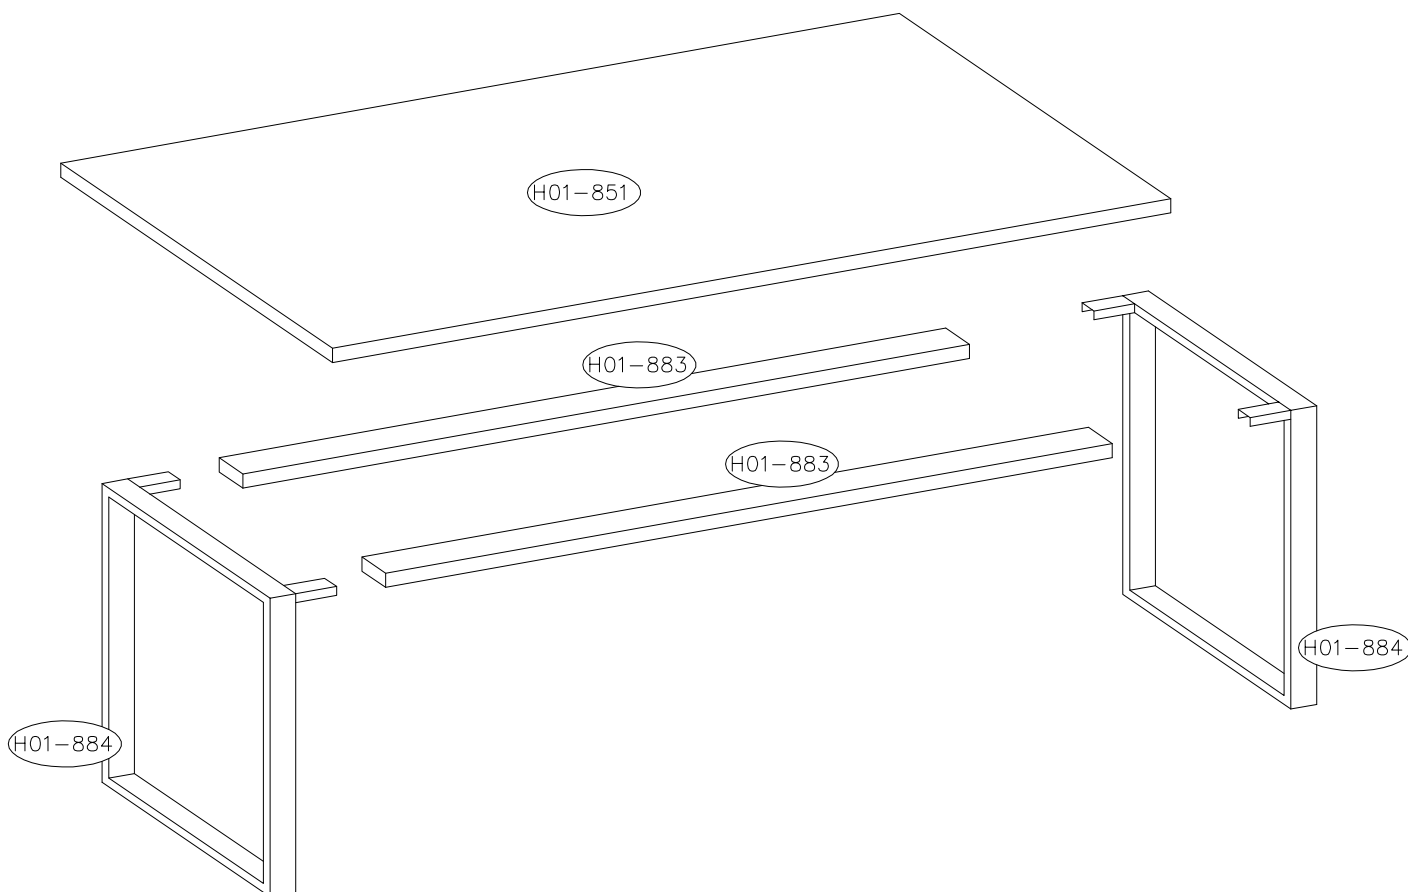

TR Lütfen sadece bir toz bezile veya hafif nemli yumuşak bir bezle siliniz. Aşındırıcı temizlik malzemeleri kullanmayınız.

WM 94

4.0x25  G	6mm  I3	M8.0x12  M9	 P8
16	1	8	4

6mm  I3	M8.0x12  M9
1	8

1

4.0x25  G	 P8
16	4