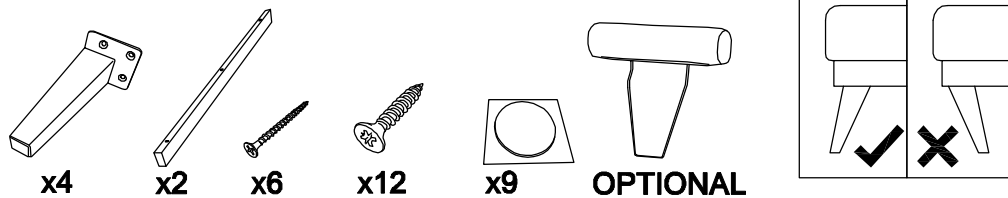

MONET

SOFA 3

- | | |
|----------------------------------|------------------------------|
| (D) Montageanleitung | (GB) Assembly Instructions |
| (FR) Notice de montage | (IT) Istruzioni di montaggio |
| (NL) Handleiding voor de montage | (PL) Instrukcja montażu |
| (CZ) Montážní návod | (SK) Návod na montáž |
| (HU) Szerelési útmutató | (RO) Instrucțiuni de montaj |
| (TR) Montaj talimatı | (RU) Инструкции по монтажу |