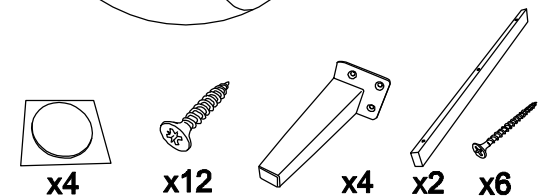

MONET

SOFA 3

(D) Montageanleitung	(GB) Assembly Instructions
(FR) Notice de montage	(IT) Istruzioni di montaggio
(NL) Handleiding voor de montage	(PL) Instrukcja montażu
(CZ) Montážní návod	(SK) Návod na montáž
(HU) Szerelési útmutató	(RO) Instrucțiuni de montaj
(TR) Montaj talimatı	(RU) Инструкции по монтажу

1