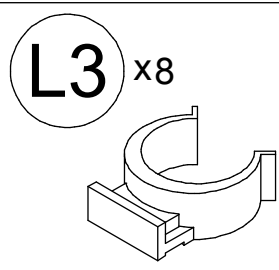

D20W

PL: INSTRUKCJA MONTAŻU
EN: ASSEMBLY MANUAL
CZ: PŘÍRUČKA PRO MONTÁŽ
SK: PRÍRUČKA PRE MONTÁŽ
DE: MONTAGEANLEITUNG
SR: UPUTSTVO ZA INSTALACIJU

D20W

| | | | |
|--|---|--|---|
| <p>A x16</p>  <p>Ø8x35mm</p> | <p>B x16</p>  | <p>C x16</p>  <p>Ø15x12mm</p> | <p>Y x16</p>  <p>Ø18 mm</p> |
| <p>G x25</p>  | <p>L1 x4</p>  | <p>W2 x16</p>  <p>Ø3,5x16mm</p> | |

1

2

3

4

5

6

7