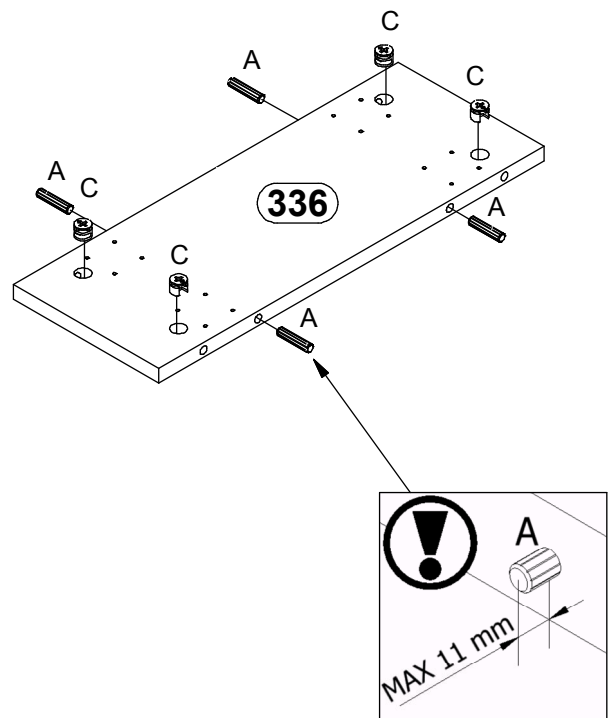

D20W

PL: INSTRUKCJA MONTAŻU
EN: ASSEMBLY MANUAL
CZ: PŘÍRUČKA PRO MONTÁŽ
SK: PRÍRUČKA PRE MONTÁŽ
DE: MONTAGEANLEITUNG
SR: UPUTSTVO ZA INSTALACIJU

D20W

| | | | |
|--|---|--|---|
| <p>A x16</p>  <p>Ø8x35mm</p> | <p>B x16</p>  | <p>C x16</p>  <p>Ø15x12mm</p> | <p>Y x16</p>  <p>Ø18 mm</p> |
| <p>G x25</p>  | <p>L1 x4</p>  | <p>W2 x16</p>  <p>Ø3,5x16mm</p> | |

1

2

3

4

5

6

7