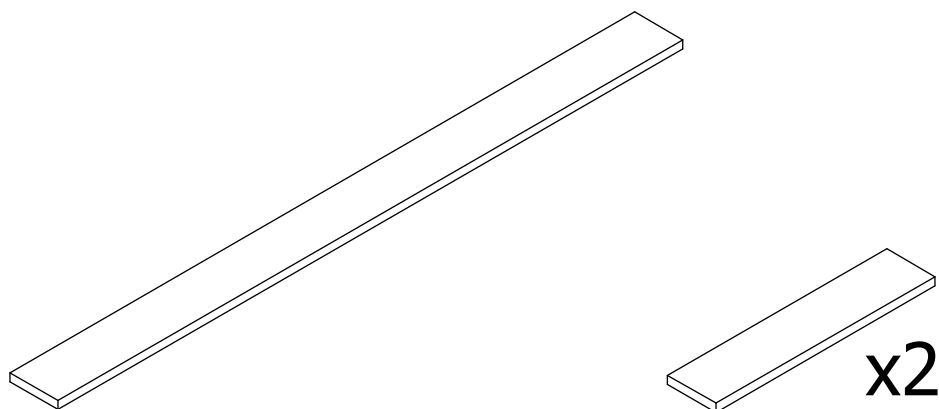

D20W

PL: INSTRUKCJA MONTAŻU
EN: ASSEMBLY MANUAL
CZ: PŘÍRUČKA PRO MONTÁŽ
SK: PRÍRUČKA PRE MONTÁŽ
DE: MONTAGEANLEITUNG
SR: UPUTSTVO ZA INSTALACIJU

D20W

| | | | |
|--|---|--|---|
| <p>A x16</p>  <p>Ø8x35mm</p> | <p>B x16</p>  | <p>C x16</p>  <p>Ø15x12mm</p> | <p>Y x16</p>  <p>Ø18 mm</p> |
| <p>G x25</p>  | <p>L1 x4</p>  | <p>W2 x16</p>  <p>Ø3,5x16mm</p> | |

1

2

3

4

5

6

7