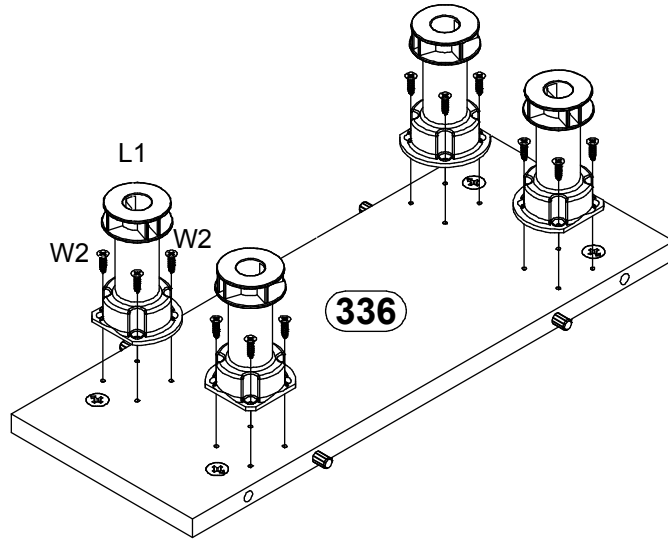

D20W

PL: INSTRUKCJA MONTAŻU
EN: ASSEMBLY MANUAL
CZ: PŘÍRUČKA PRO MONTÁŽ
SK: PRÍRUČKA PRE MONTÁŽ
DE: MONTAGEANLEITUNG
SR: UPUTSTVO ZA INSTALACIJU

D20W

| | | | |
|--|---|--|---|
| <p>A x16</p>  <p>Ø8x35mm</p> | <p>B x16</p>  | <p>C x16</p>  <p>Ø15x12mm</p> | <p>Y x16</p>  <p>Ø18 mm</p> |
| <p>G x25</p>  | <p>L1 x4</p>  | <p>W2 x16</p>  <p>Ø3,5x16mm</p> | |

1

2

3

4

5

6

7