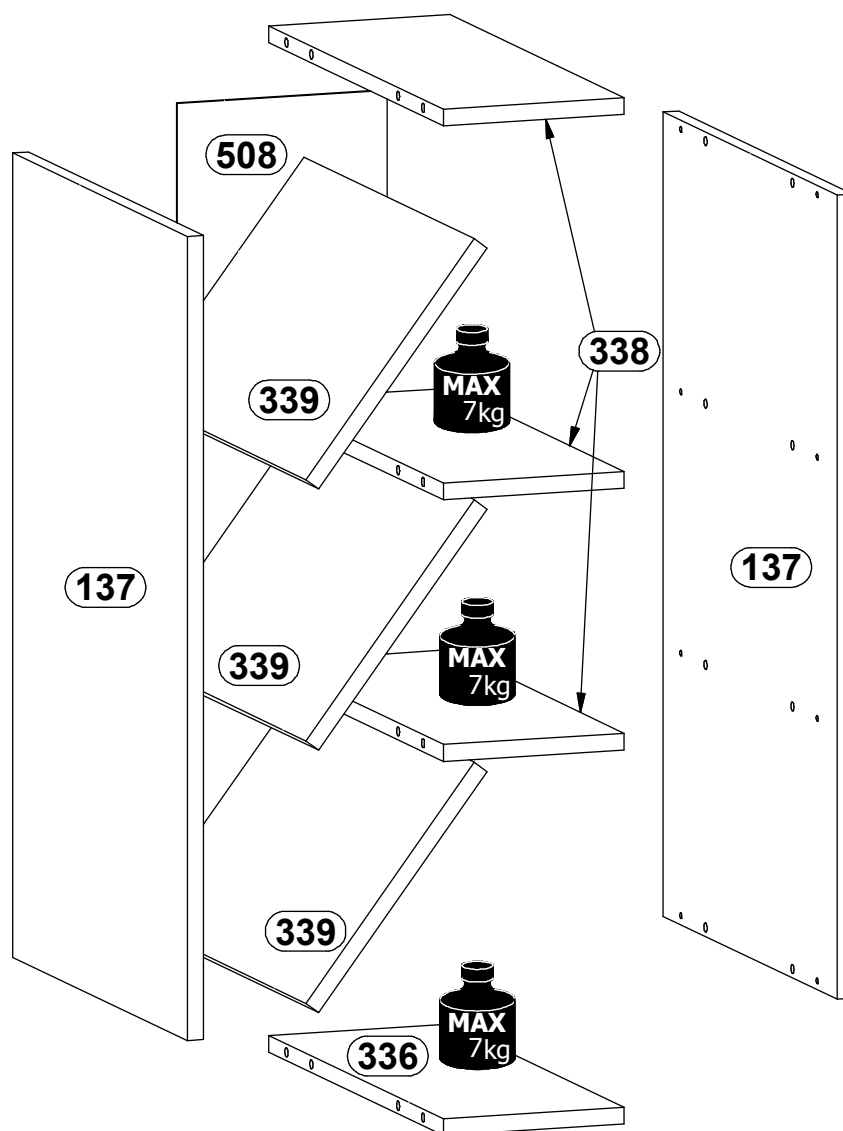

D20W

PL: INSTRUKCJA MONTAŻU
EN: ASSEMBLY MANUAL
CZ: PŘÍRUČKA PRO MONTÁŽ
SK: PRÍRUČKA PRE MONTÁŽ
DE: MONTAGEANLEITUNG
SR: UPUTSTVO ZA INSTALACIJU

D20W

| | | | |
|--|---|--|---|
| <p>A x16</p>  <p>Ø8x35mm</p> | <p>B x16</p>  | <p>C x16</p>  <p>Ø15x12mm</p> | <p>Y x16</p>  <p>Ø18 mm</p> |
| <p>G x25</p>  | <p>L1 x4</p>  | <p>W2 x16</p>  <p>Ø3,5x16mm</p> | |

1

2

3

4

5

6

7