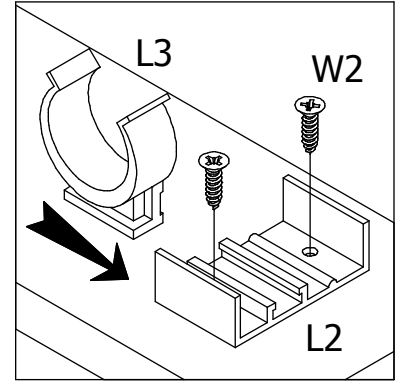

D20W

PL: INSTRUKCJA MONTAŻU
EN: ASSEMBLY MANUAL
CZ: PŘÍRUČKA PRO MONTÁŽ
SK: PRÍRUČKA PRE MONTÁŽ
DE: MONTAGEANLEITUNG
SR: UPUTSTVO ZA INSTALACIJU

D20W

| | | | |
|--|---|--|---|
| <p>A x16</p>  <p>Ø8x35mm</p> | <p>B x16</p>  | <p>C x16</p>  <p>Ø15x12mm</p> | <p>Y x16</p>  <p>Ø18 mm</p> |
| <p>G x25</p>  | <p>L1 x4</p>  | <p>W2 x16</p>  <p>Ø3,5x16mm</p> | |

1

2

3

4

5

6

7