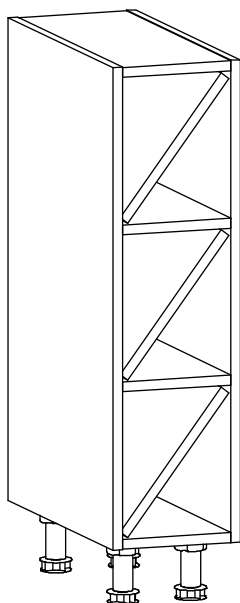

D20W

PL: INSTRUKCJA MONTAŻU
EN: ASSEMBLY MANUAL
CZ: PŘÍRUČKA PRO MONTÁŽ
SK: PRÍRUČKA PRE MONTÁŽ
DE: MONTAGEANLEITUNG
SR: UPUTSTVO ZA INSTALACIJU

D20W

| | | | |
|--|---|--|---|
| <p>A x16</p>  <p>Ø8x35mm</p> | <p>B x16</p>  | <p>C x16</p>  <p>Ø15x12mm</p> | <p>Y x16</p>  <p>Ø18 mm</p> |
| <p>G x25</p>  | <p>L1 x4</p>  | <p>W2 x16</p>  <p>Ø3,5x16mm</p> | |