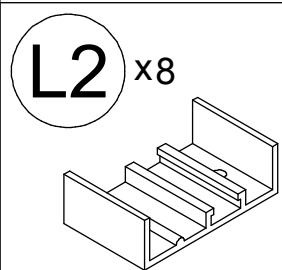

D20W

PL: INSTRUKCJA MONTAŻU
EN: ASSEMBLY MANUAL
CZ: PŘÍRUČKA PRO MONTÁŽ
SK: PRÍRUČKA PRE MONTÁŽ
DE: MONTAGEANLEITUNG
SR: UPUTSTVO ZA INSTALACIJU

D20W

| | | | |
|--|---|--|---|
| <p>A x16</p>  <p>Ø8x35mm</p> | <p>B x16</p>  | <p>C x16</p>  <p>Ø15x12mm</p> | <p>Y x16</p>  <p>Ø18 mm</p> |
| <p>G x25</p>  | <p>L1 x4</p>  | <p>W2 x16</p>  <p>Ø3,5x16mm</p> | |

1

2

3

4

5

6

7