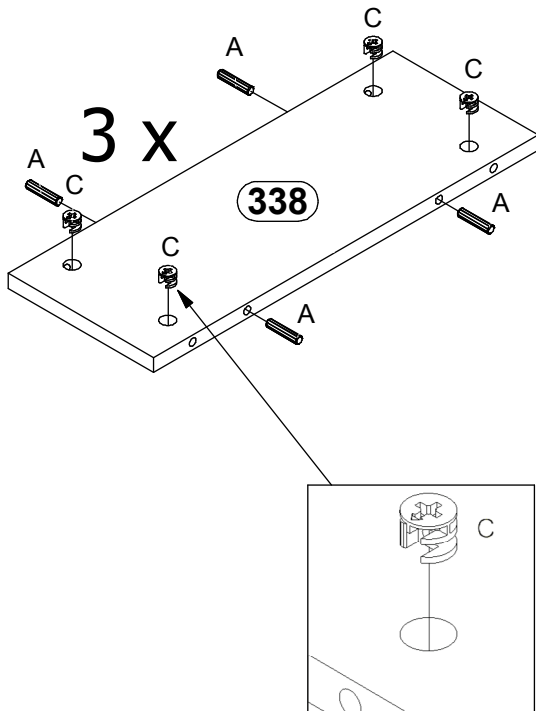

D20W

PL: INSTRUKCJA MONTAŻU
EN: ASSEMBLY MANUAL
CZ: PŘÍRUČKA PRO MONTÁŽ
SK: PRÍRUČKA PRE MONTÁŽ
DE: MONTAGEANLEITUNG
SR: UPUTSTVO ZA INSTALACIJU

D20W

| | | | |
|--|---|--|---|
| <p>A x16</p>  <p>Ø8x35mm</p> | <p>B x16</p>  | <p>C x16</p>  <p>Ø15x12mm</p> | <p>Y x16</p>  <p>Ø18 mm</p> |
| <p>G x25</p>  | <p>L1 x4</p>  | <p>W2 x16</p>  <p>Ø3,5x16mm</p> | |

1

2

3

4

5

6

7