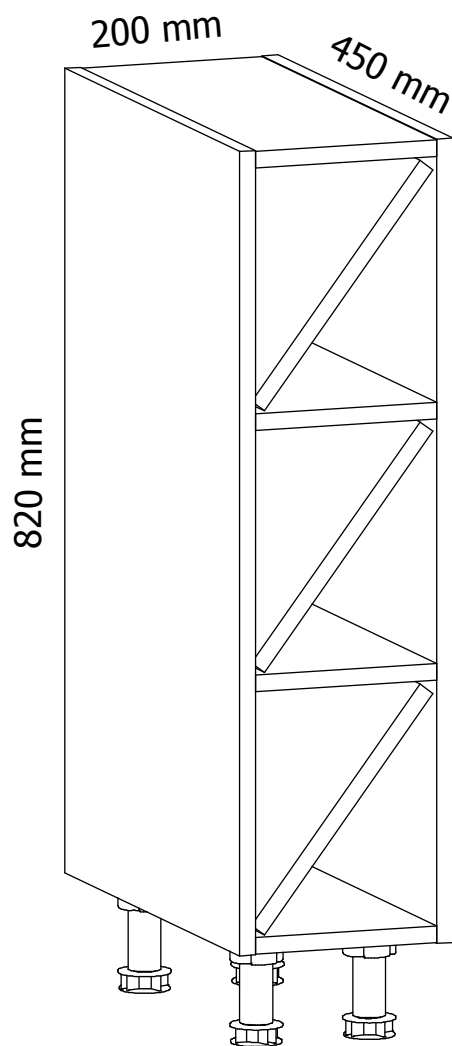

D20W

PL: INSTRUKCJA MONTAŻU
EN: ASSEMBLY MANUAL
CZ: PŘÍRUČKA PRO MONTÁŽ
SK: PRÍRUČKA PRE MONTÁŽ
DE: MONTAGEANLEITUNG
SR: UPUTSTVO ZA INSTALACIJU

D20W

| | | | |
|--|---|--|---|
| <p>A x16</p>  <p>Ø8x35mm</p> | <p>B x16</p>  | <p>C x16</p>  <p>Ø15x12mm</p> | <p>Y x16</p>  <p>Ø18 mm</p> |
| <p>G x25</p>  | <p>L1 x4</p>  | <p>W2 x16</p>  <p>Ø3,5x16mm</p> | |