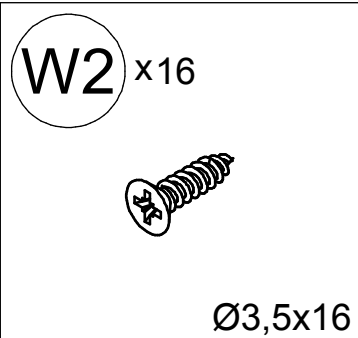

D20W

PL: INSTRUKCJA MONTAŻU
EN: ASSEMBLY MANUAL
CZ: PŘÍRUČKA PRO MONTÁŽ
SK: PRÍRUČKA PRE MONTÁŽ
DE: MONTAGEANLEITUNG
SR: UPUTSTVO ZA INSTALACIJU

D20W

| | | | |
|--|---|--|---|
| <p>A x16</p>  <p>Ø8x35mm</p> | <p>B x16</p>  | <p>C x16</p>  <p>Ø15x12mm</p> | <p>Y x16</p>  <p>Ø18 mm</p> |
| <p>G x25</p>  | <p>L1 x4</p>  | <p>W2 x16</p>  <p>Ø3,5x16mm</p> | |

1

2

3

4

5

6

7