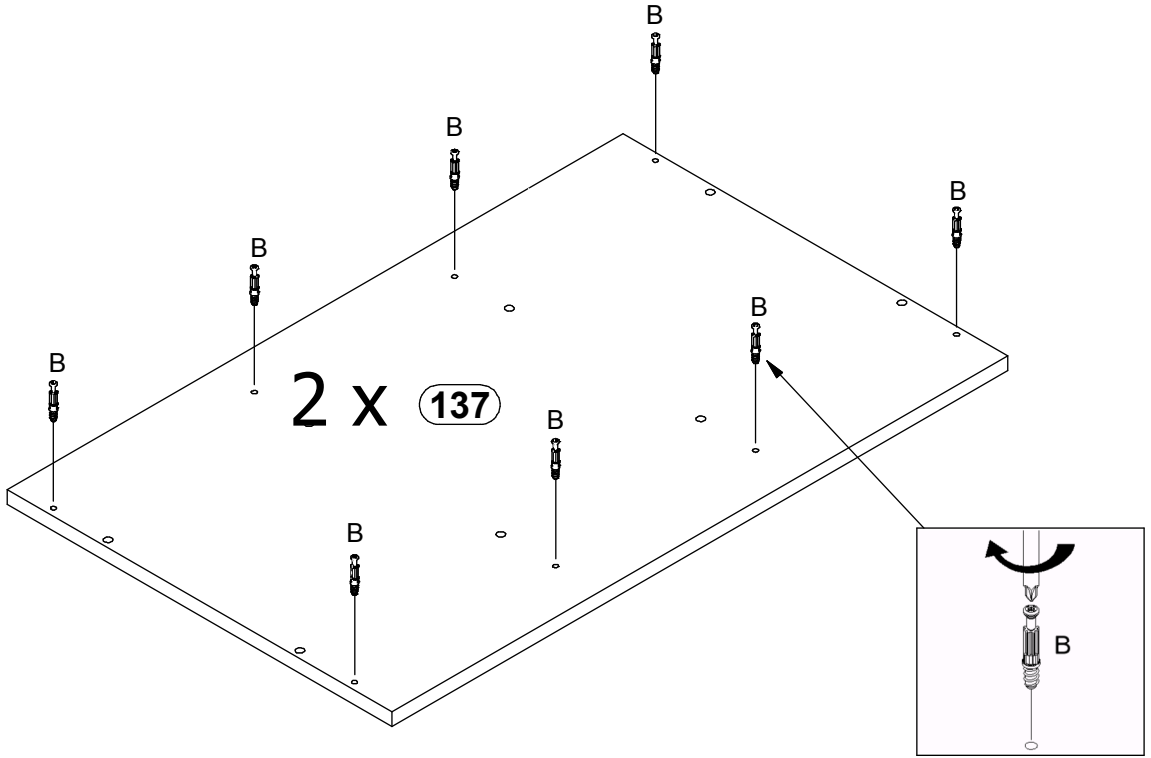

D20W

PL: INSTRUKCJA MONTAŻU
EN: ASSEMBLY MANUAL
CZ: PŘÍRUČKA PRO MONTÁŽ
SK: PRÍRUČKA PRE MONTÁŽ
DE: MONTAGEANLEITUNG
SR: UPUTSTVO ZA INSTALACIJU

D20W

| | | | |
|--|---|--|---|
| <p>A x16</p>  <p>Ø8x35mm</p> | <p>B x16</p>  | <p>C x16</p>  <p>Ø15x12mm</p> | <p>Y x16</p>  <p>Ø18 mm</p> |
| <p>G x25</p>  | <p>L1 x4</p>  | <p>W2 x16</p>  <p>Ø3,5x16mm</p> | |

1

2

3

4

5

6

7