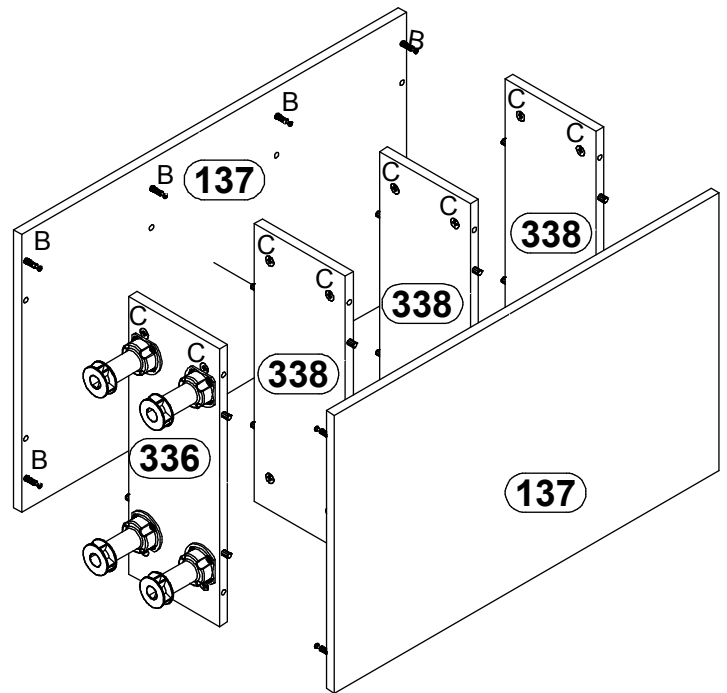

D20W

PL: INSTRUKCJA MONTAŻU
EN: ASSEMBLY MANUAL
CZ: PŘÍRUČKA PRO MONTÁŽ
SK: PRÍRUČKA PRE MONTÁŽ
DE: MONTAGEANLEITUNG
SR: UPUTSTVO ZA INSTALACIJU

D20W

| | | | |
|--|---|--|---|
| <p>A x16</p>  <p>Ø8x35mm</p> | <p>B x16</p>  | <p>C x16</p>  <p>Ø15x12mm</p> | <p>Y x16</p>  <p>Ø18 mm</p> |
| <p>G x25</p>  | <p>L1 x4</p>  | <p>W2 x16</p>  <p>Ø3,5x16mm</p> | |

1

2

3

4

5

6

7