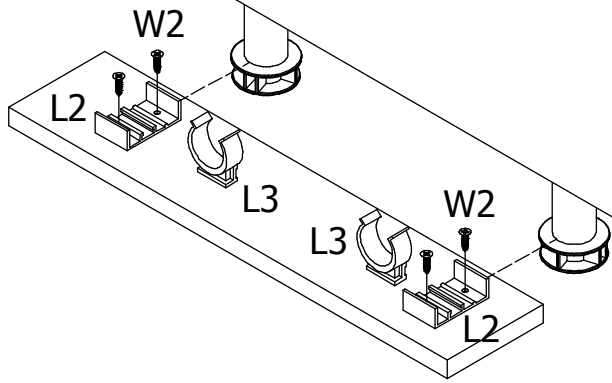

D20W

PL: INSTRUKCJA MONTAŻU
EN: ASSEMBLY MANUAL
CZ: PŘÍRUČKA PRO MONTÁŽ
SK: PRÍRUČKA PRE MONTÁŽ
DE: MONTAGEANLEITUNG
SR: UPUTSTVO ZA INSTALACIJU

D20W

| | | | |
|--|---|--|---|
| <p>A x16</p>  <p>Ø8x35mm</p> | <p>B x16</p>  | <p>C x16</p>  <p>Ø15x12mm</p> | <p>Y x16</p>  <p>Ø18 mm</p> |
| <p>G x25</p>  | <p>L1 x4</p>  | <p>W2 x16</p>  <p>Ø3,5x16mm</p> | |

1

2

3

4

5

6

7