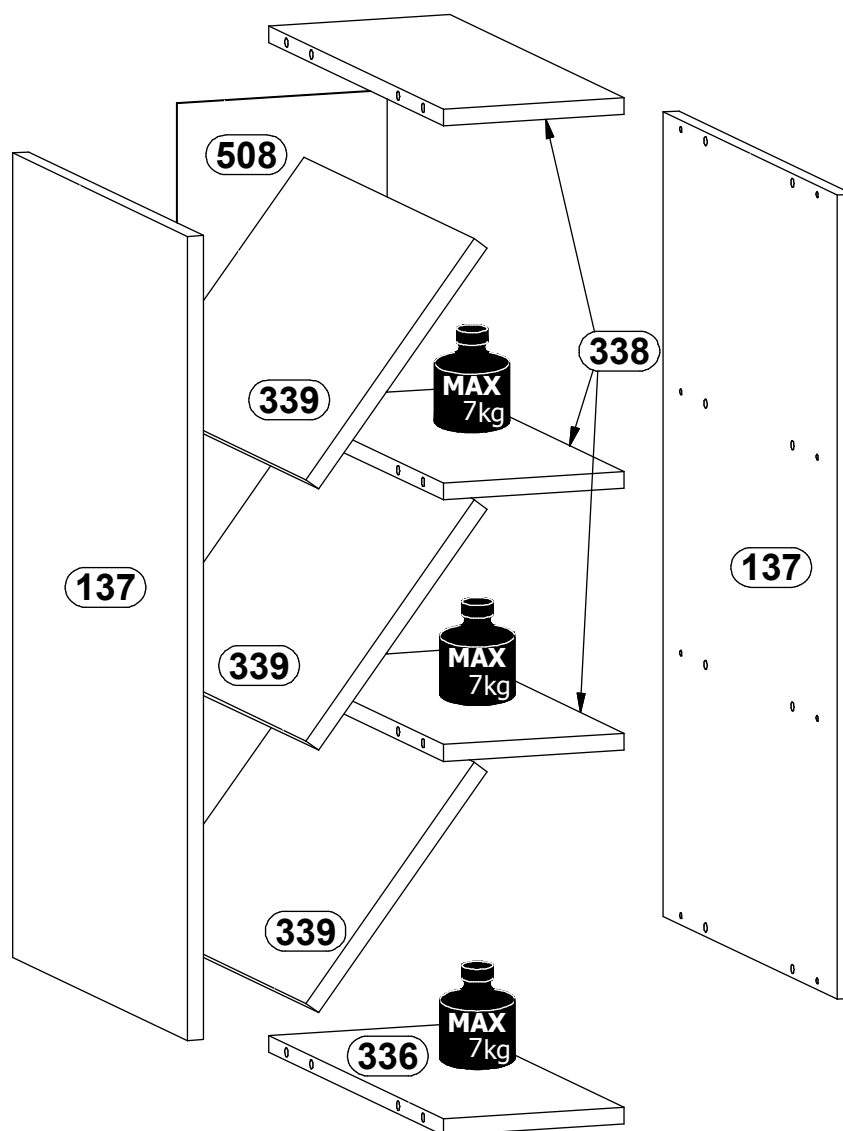

D20W

PL: INSTRUKCJA MONTAŻU

EN: ASSEMBLY MANUAL

CZ: PŘÍRUČKA PRO MONTÁŽ

SK: PRÍRUČKA PRE MONTÁŽ

DE: MONTAGEANLEITUNG

SR: UPUTSTVO ZA INSTALACIJU

D20W

<p>A x16</p>  <p>Ø8x35mm</p>	<p>B x16</p> 	<p>C x16</p>  <p>Ø15x12mm</p>	<p>Y x16</p>  <p>Ø18 mm</p>
<p>G x25</p> 	<p>L1 x4</p> 	<p>W2 x16</p>  <p>Ø3,5x16mm</p>	

1

2

3

4

5

6

7