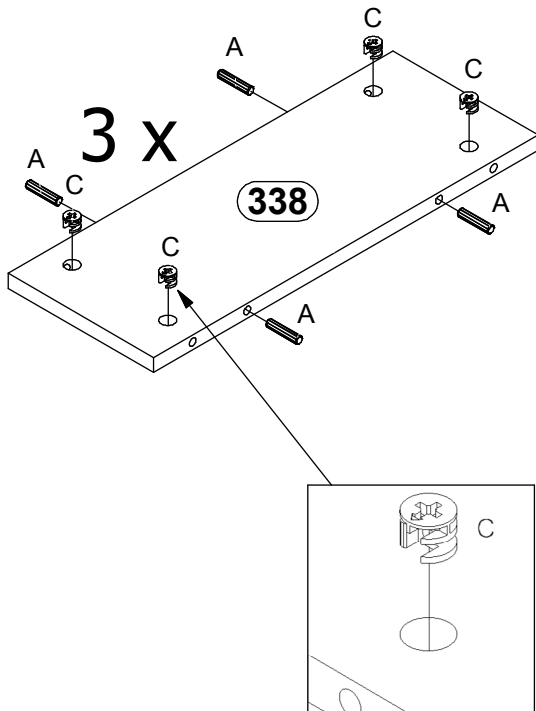

D20W

PL: INSTRUKCJA MONTAŻU

EN: ASSEMBLY MANUAL

CZ: PŘÍRUČKA PRO MONTÁŽ

SK: PRÍRUČKA PRE MONTÁŽ

DE: MONTAGEANLEITUNG

SR: UPUTSTVO ZA INSTALACIJU

D20W

<p>A x16</p>  <p>Ø8x35mm</p>	<p>B x16</p> 	<p>C x16</p>  <p>Ø15x12mm</p>	<p>Y x16</p>  <p>Ø18 mm</p>
<p>G x25</p> 	<p>L1 x4</p> 	<p>W2 x16</p>  <p>Ø3,5x16mm</p>	

1

2

3

4

5

6

7