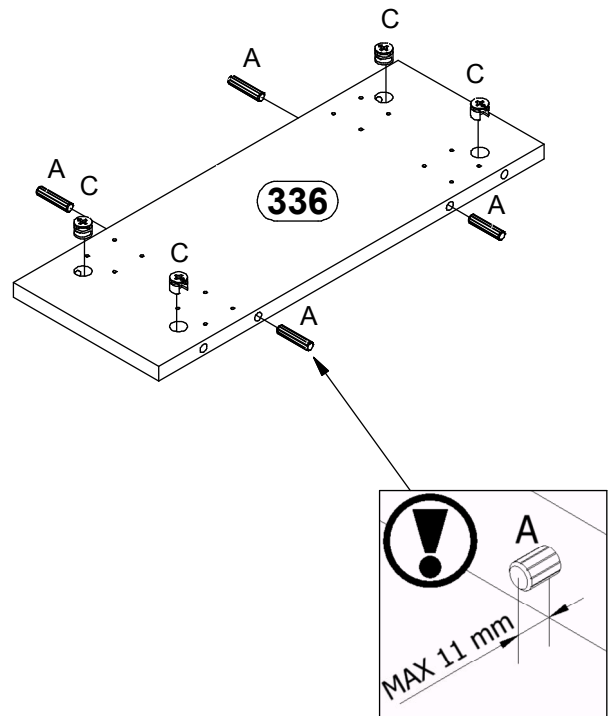

D20W

PL: INSTRUKCJA MONTAŻU

EN: ASSEMBLY MANUAL

CZ: PŘÍRUČKA PRO MONTÁŽ

SK: PRÍRUČKA PRE MONTÁŽ

DE: MONTAGEANLEITUNG

SR: UPUTSTVO ZA INSTALACIJU

D20W

<p>A x16</p>  <p>Ø8x35mm</p>	<p>B x16</p> 	<p>C x16</p>  <p>Ø15x12mm</p>	<p>Y x16</p>  <p>Ø18 mm</p>
<p>G x25</p> 	<p>L1 x4</p> 	<p>W2 x16</p>  <p>Ø3,5x16mm</p>	

1

2

3

4

5

6

7