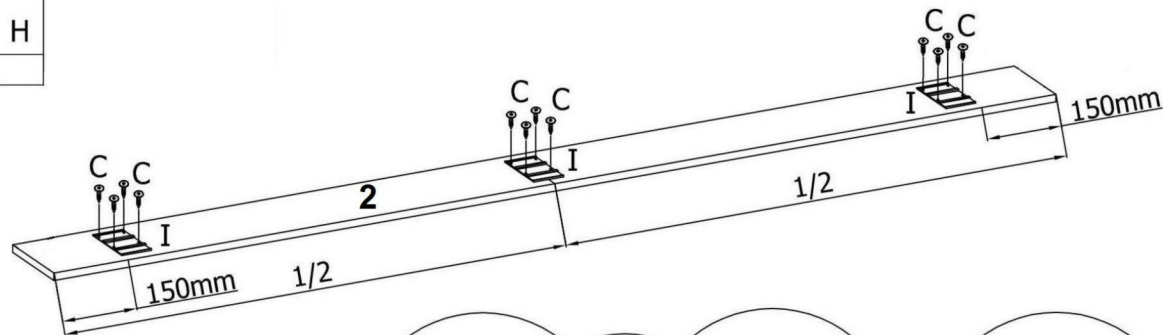

DRZWI PRZESUWNE "80" / "90"

4.0x16mm	4.0x37mm			
 C	 D	 F	 G	 H
14	4	1	2	2
 I	 J	 K		
3	4	3		
 L	 M	 N		
1	2	2		

Górna część drzwi - brak okleiny ABS

The upper part of the door - lack veneer ABS

Opcja naklejanego uchwytu