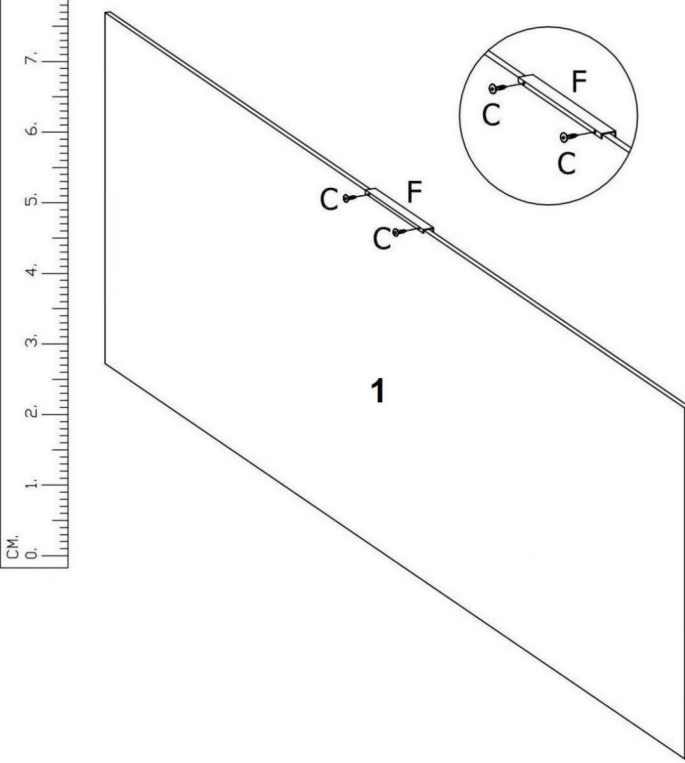

DRZWI PRZESUWNE "80" / "90"

4.0x16mm	4.0x37mm			
 C	 D	 F	 G	 H
14	4	1	2	2
 I	 J	 K		
3	4	3		
 L	 M	 N		
1	2	2		

Górna część drzwi - brak okleiny ABS

The upper part of the door - lack veneer ABS

Opcja naklejanego uchwytu

Opcja wstawek