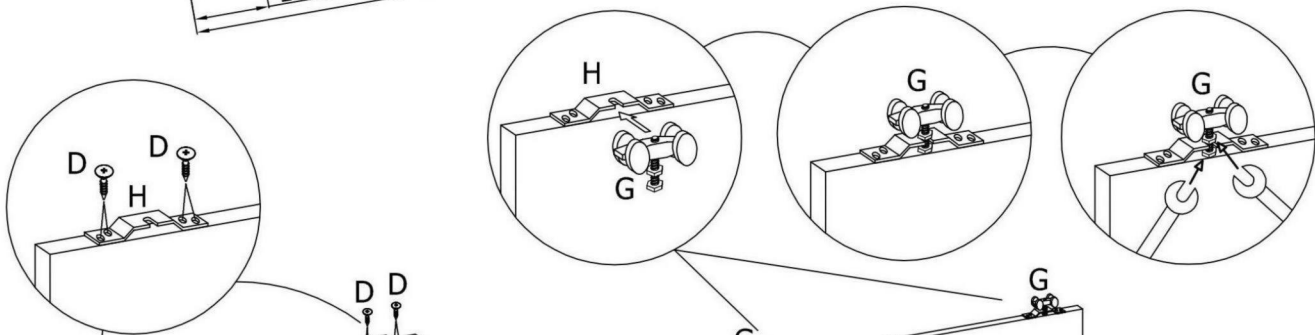

DRZWI PRZESUWNE "80" / "90"

4.0x16mm	4.0x37mm			
 C	 D	 F	 G	 H
14	4	1	2	2
 I	 J	 K		
3	4	3		
 L	 M	 N		
1	2	2		

Górna część drzwi - brak okleiny ABS

The upper part of the door - lack veneer ABS

Opcja naklejanego uchwytu