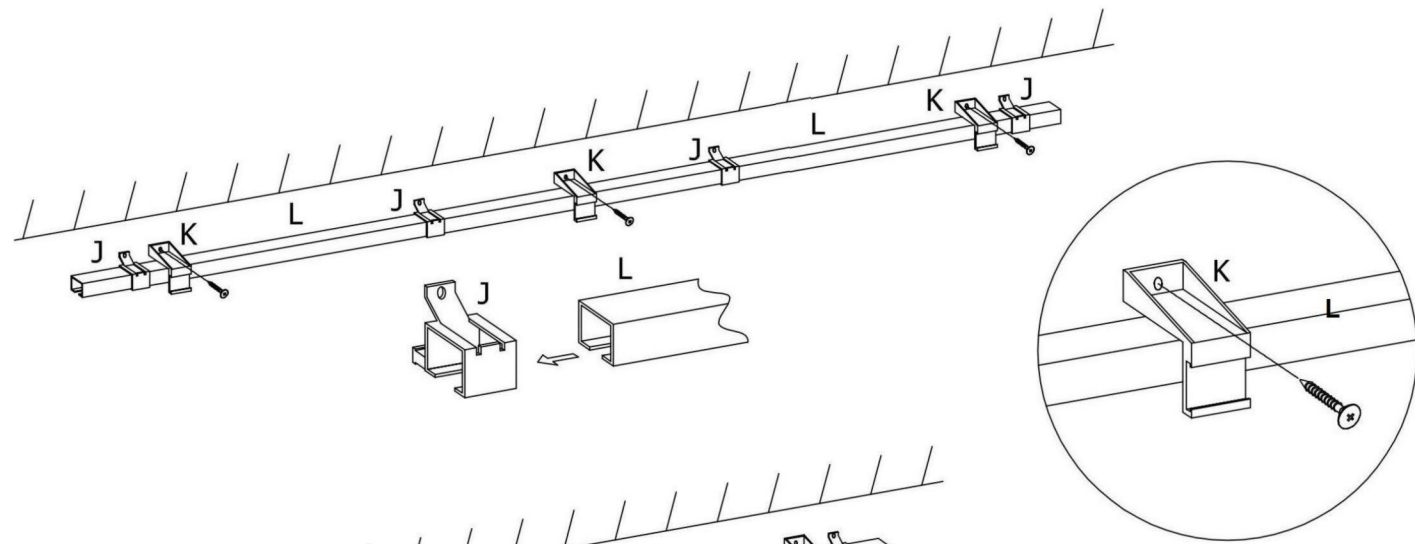

DRZWI PRZESUWNE "80" / "90"

4.0x16mm	4.0x37mm			
 C	 D	 F	 G	 H
14	4	1	2	2
 I	 J	 K		
3	4	3		
 L	 M	 N		
1	2	2		

Górna część drzwi - brak okleiny ABS

The upper part of the door - lack veneer ABS

Opcja naklejanego uchwytu

Opcja wstawek