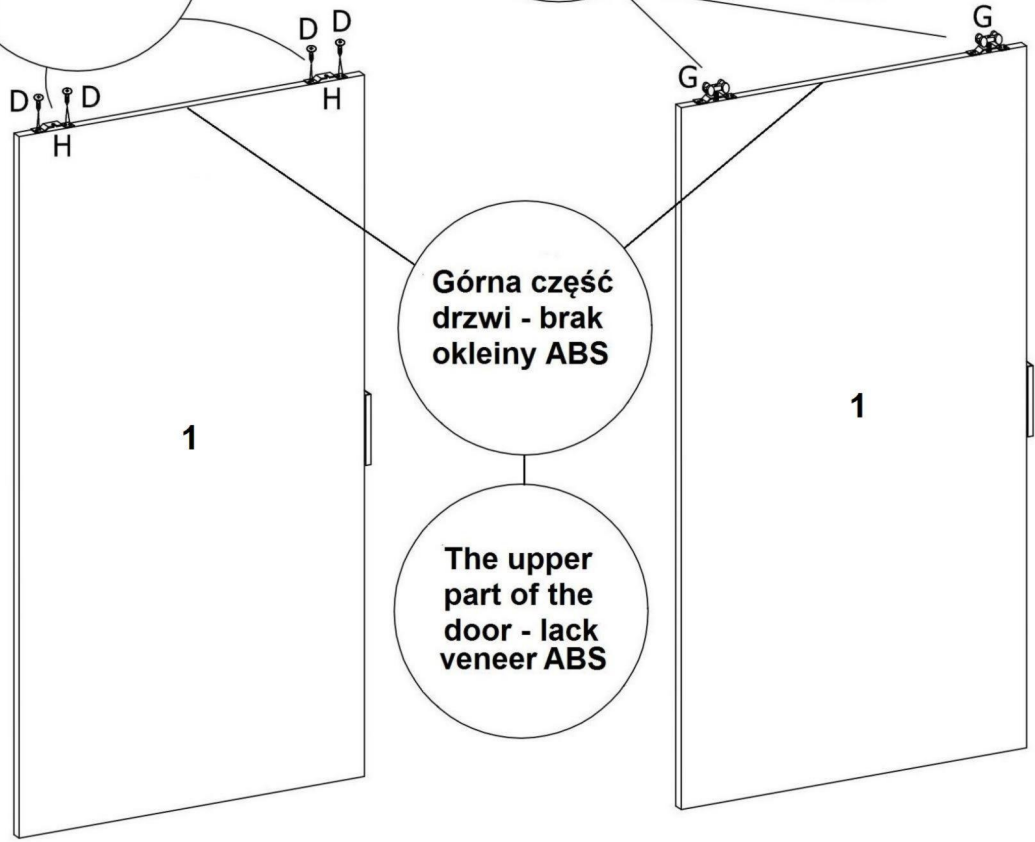

DRZWI PRZESUWNE "80" / "90"

4.0x16mm	4.0x37mm			
 C	 D	 F	 G	 H
14	4	1	2	2
 I	 J	 K		
3	4	3		
 L	 M	 N		
1	2	2		

Górna część drzwi - brak okleiny ABS

The upper part of the door - lack veneer ABS

Opcja naklejanego uchwytu

Opcja wstawek