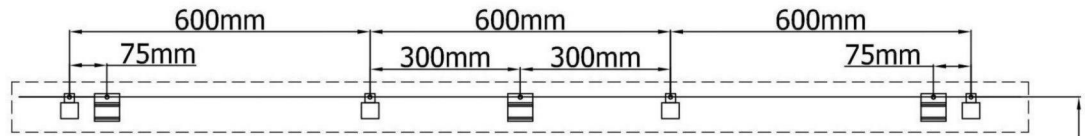

DRZWI PRZESUWNE "80" / "90"

4.0x16mm	4.0x37mm			
 C	 D	 F	 G	 H
14	4	1	2	2
 I	 J	 K		
3	4	3		
 L	 M	 N		
1	2	2		

Górna część drzwi - brak okleiny ABS

The upper part of the door - lack veneer ABS

Opcja naklejanego uchwytu

Opcja wstawek