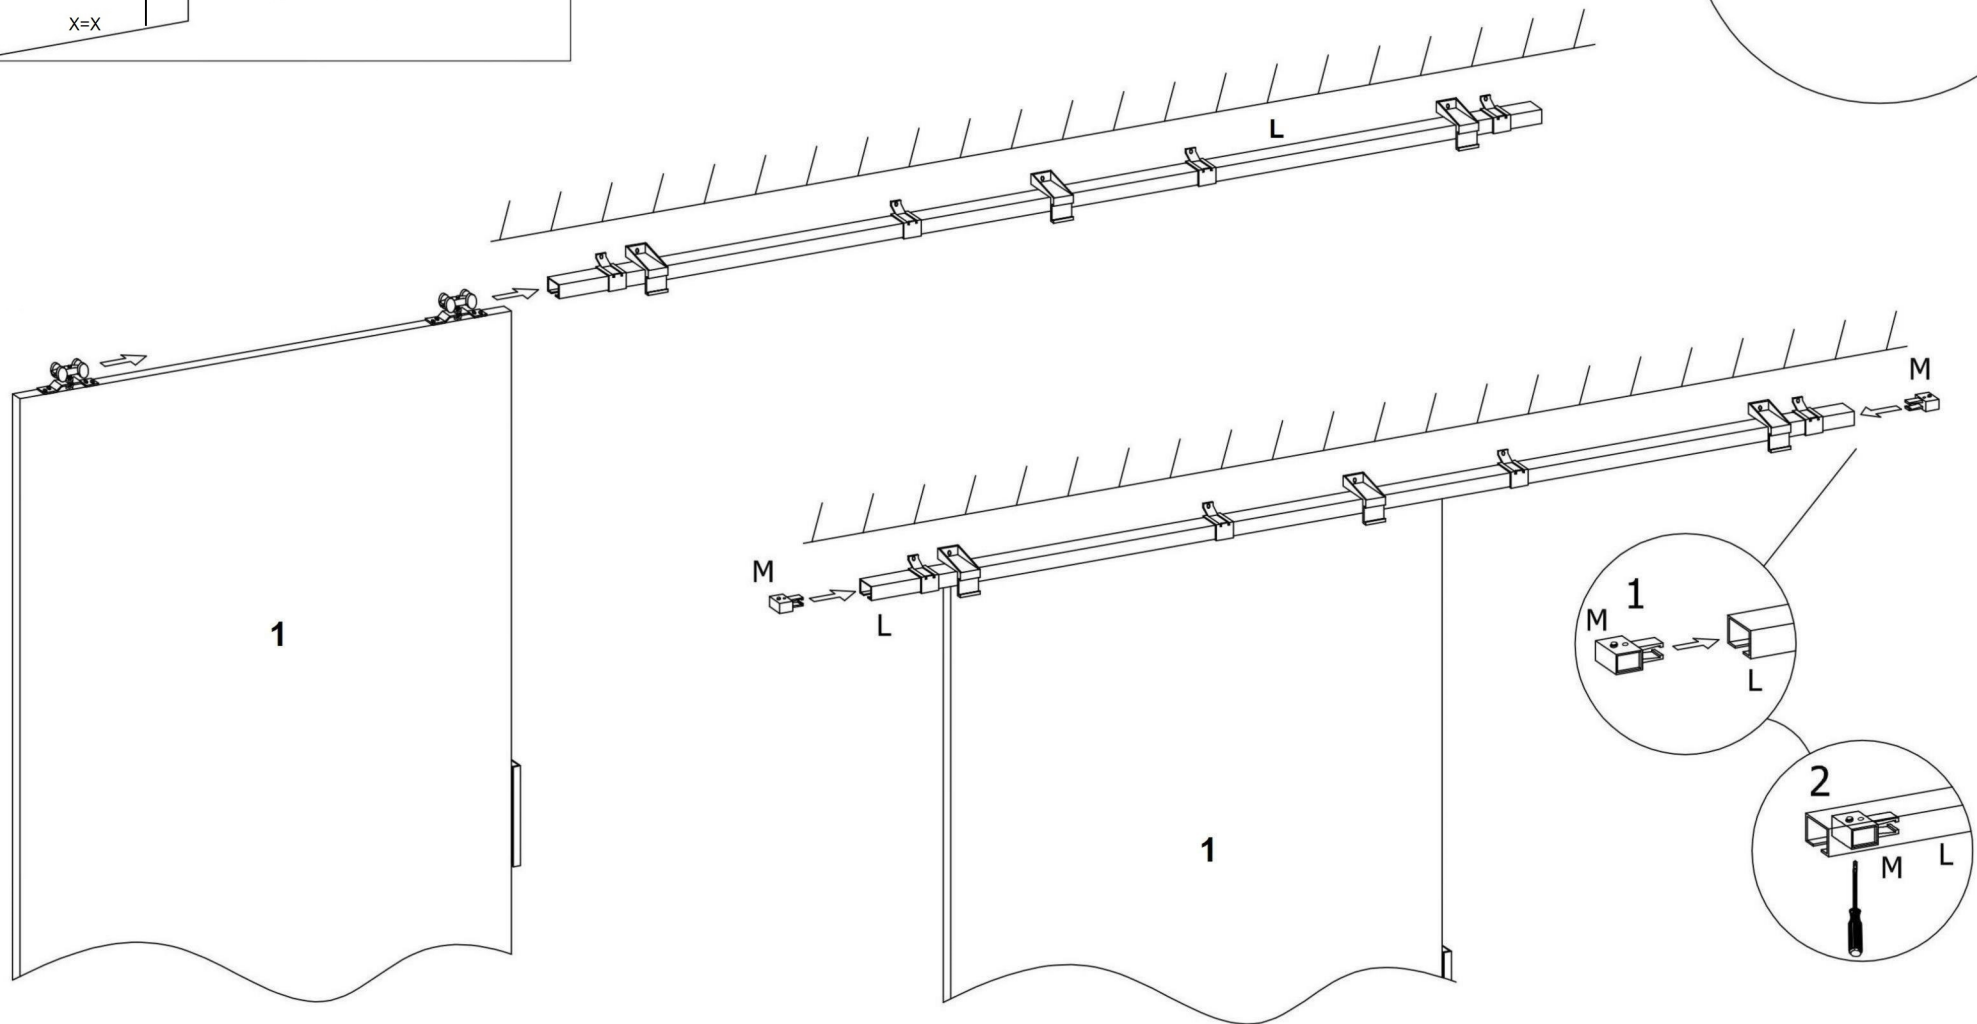

DRZWI PRZESUWNE "80" / "90"

4.0x16mm	4.0x37mm			
 C	 D	 F	 G	 H
14	4	1	2	2
 I	 J	 K		
3	4	3		
 L	 M	 N		
1	2	2		

Górna część drzwi - brak okleiny ABS

The upper part of the door - lack veneer ABS

Opcja naklejanego uchwytu

Opcja wstawek