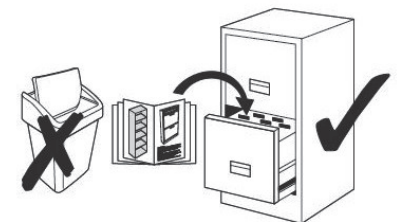

A 8x32 x27	B x23	C x23	Z x23	N 3x20 x8	NA 4x13 x5	H 6,3x13 x4	P x2
TA x1	TB x1	ZB x12	W x4	X x10	YA M4x22 x1	O x1	R x2

03-12-2018

(D) Montageanleitung	(GB) Assembly Instructions
(FR) Notice de montage	(IT) Istruzioni di montaggio
(NL) Handleiding voor de montage	(PL) Instrukcja montażu
(CZ) Montážní návod	(SK) Návod na montáž
(HU) Szerelési útmutató	(RO) Instrucțiuni de montaj
(TR) Montaj talimatı	(RU) ИНСТРУКЦИЯ ПО МОНТАЖУ

1