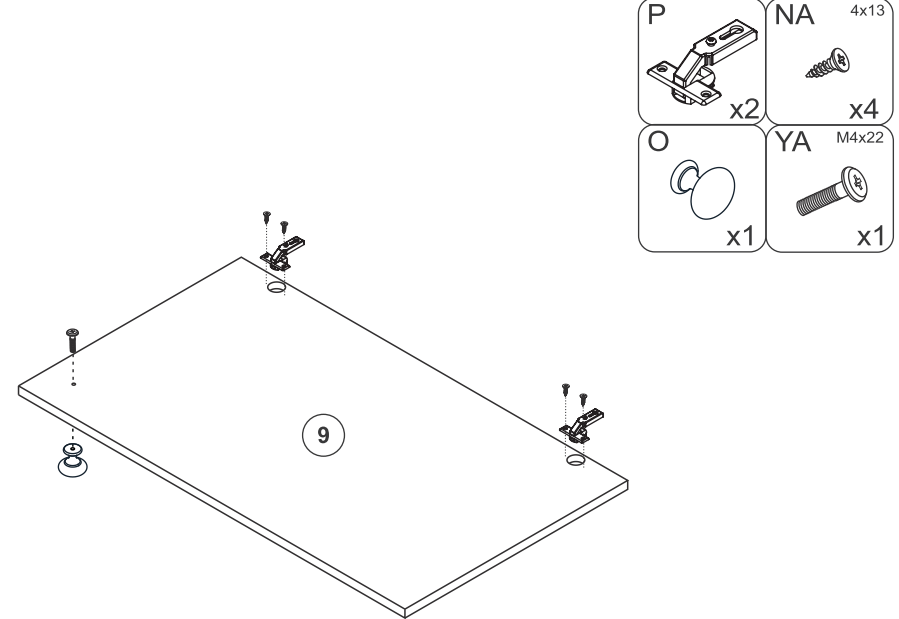

RP 70

A 8x32 x27	B x23	C x23	Z x23	N 3x20 x8	NA 4x13 x5	H 6,3x13 x4	P x2
TA x1	TB x1	ZB x12	W x4	X x10	YA M4x22 x1	O x1	R x2

03-12-2018

- | | |
|---|-------------------------------------|
| (D) Montageanleitung | (GB) Assembly Instructions |
| (FR) Notice de montage | (IT) Istruzioni di montaggio |
| (NL) Handleiding voor de montage | (PL) Instrukcja montażu |
| (CZ) Montážní návod | (SK) Návod na montáž |
| (HU) Szerelési útmutató | (RO) Instrucțiuni de montaj |
| (TR) Montaj talimatı | (RU) ИНСТРУКЦИЯ ПО МОНТАЖУ |

1

2

7

9

8

10

11

12