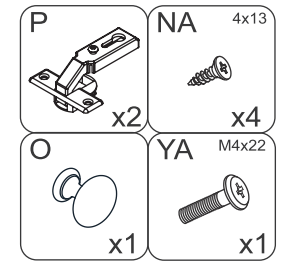

RP 70

A 8x32 x27	B x23	C x23	Z x23	N 3x20 x8	NA 4x13 x5	H 6,3x13 x4	P x2
TA x1	TB x1	ZB x12	W x4	X x10	YA M4x22 x1	O x1	R x2

03-12-2018

- | | |
|---|-------------------------------------|
| (D) Montageanleitung | (GB) Assembly Instructions |
| (FR) Notice de montage | (IT) Istruzioni di montaggio |
| (NL) Handleiding voor de montage | (PL) Instrukcja montażu |
| (CZ) Montážní návod | (SK) Návod na montáž |
| (HU) Szerelési útmutató | (RO) Instrucțiuni de montaj |
| (TR) Montaj talimatı | (RU) ИНСТРУКЦИЯ ПО МОНТАЖУ |

1

2

7

9

8

10

11

12