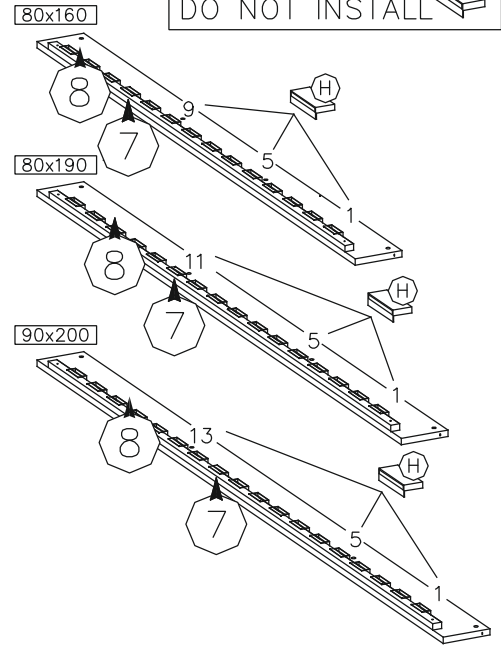

NIE MONTOWAĆ DO NOT INSTALL