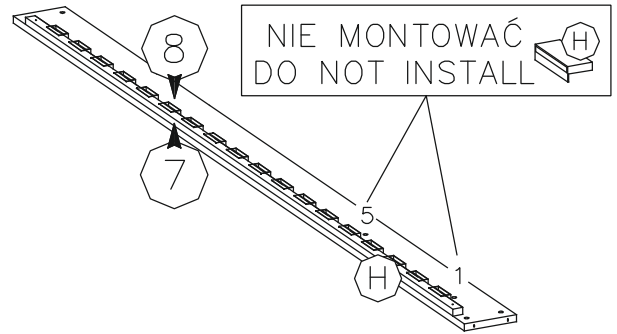

6B

80x160 4.0x13 W	80x160 H	80x160 3.5x35 G	80x160 S
27	27	10	27

80x190 4.0x13 W	80x190 H	80x190 3.5x35 G	80x190 S
31	31	10	31

90x200 4.0x13 W	90x200 H	90x200 3.5x35 G	90x200 S
35	35	10	35

ŁÓŻKO GÓRNE
UPPER BED