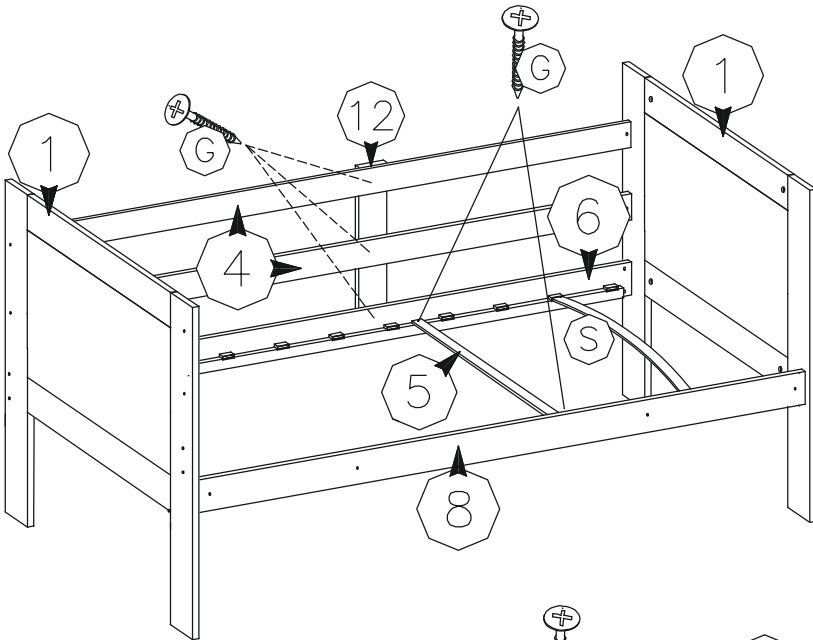

6A

80x160 4.0x13 W	80x160 H	80x160 3.5x35 G	80x160 S
27	27	10	27

80x190 4.0x13 W	80x190 H	80x190 3.5x35 G	80x190 S
31	31	10	31

90x200 4.0x13 W	90x200 H	90x200 3.5x35 G	90x200 S
35	35	10	35

ŁÓŻKO GÓRNE
UPPER BED