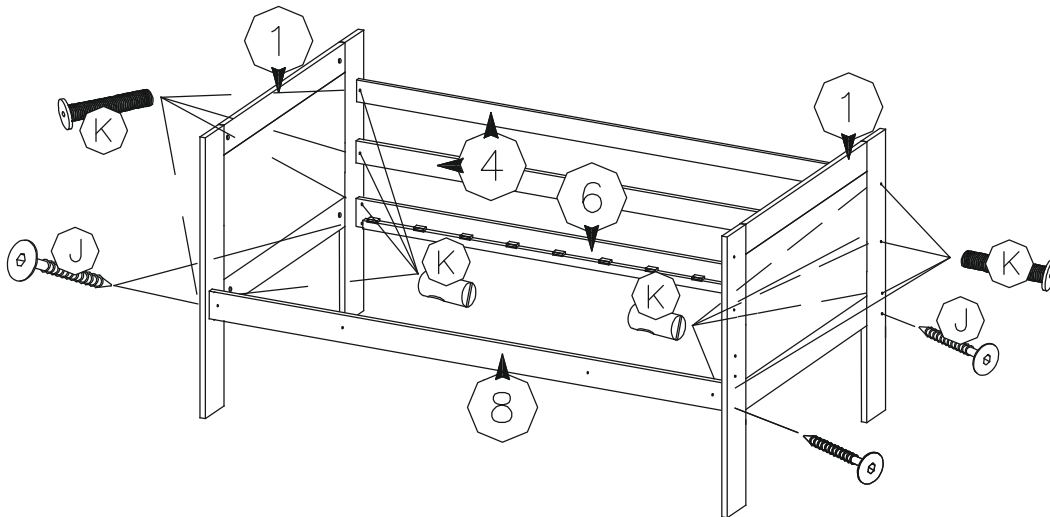

ŁÓŻKO GÓRNE
UPPER BED

6.5x70

J

4

M6.0x70

K

8

5A