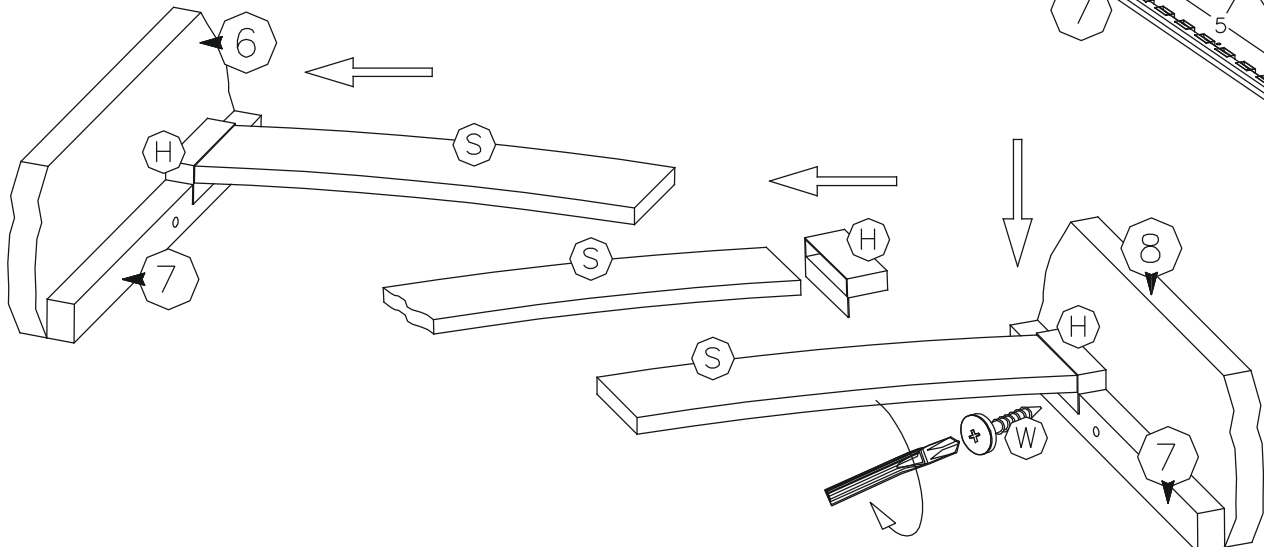

NIE MONTOWAĆ DO NOT INSTALL