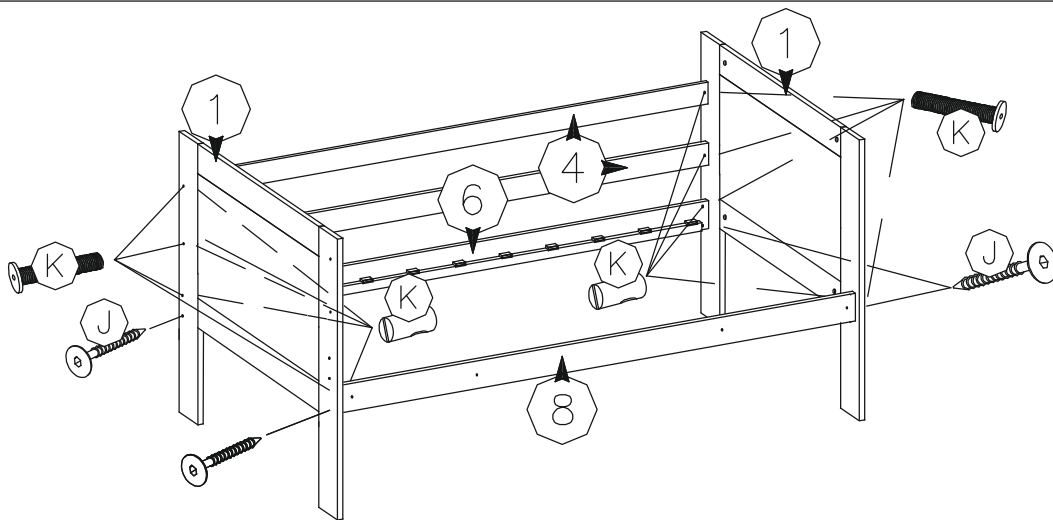

ŁÓŻKO GÓRNE
UPPER BED

6.5x70

J

4

M6.0x70

K

8

4B