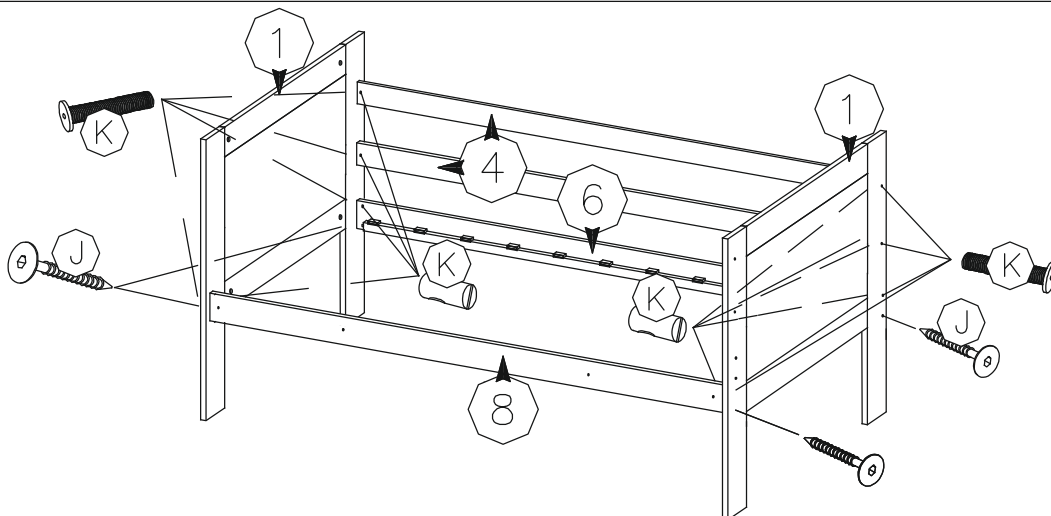

ŁÓŻKO DOLNE
LOWER BED

6.5x70

J

4

M6.0x70

K

8

6A