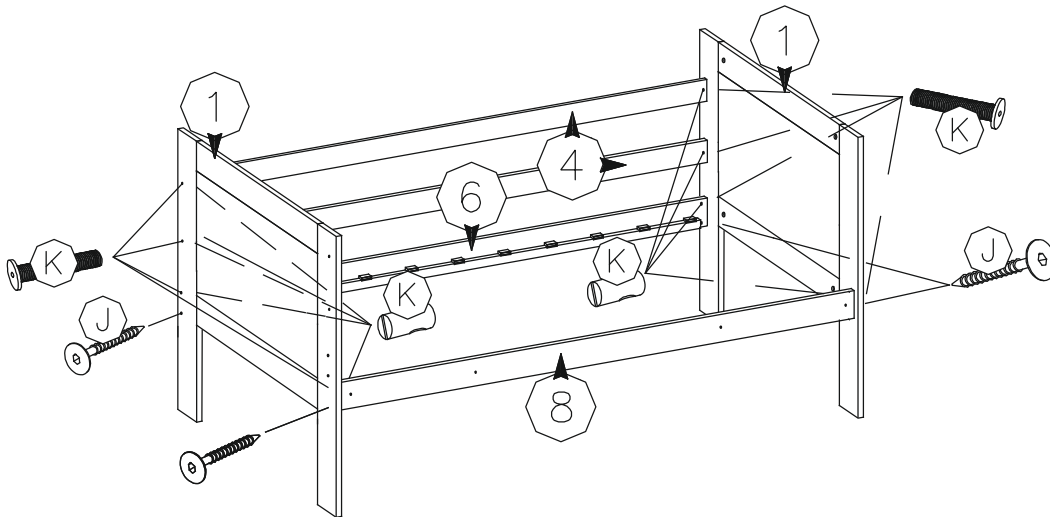

ŁÓŻKO DOLNE
LOWER BED

6.5x70

J

4

M6.0x70

K

8

5B