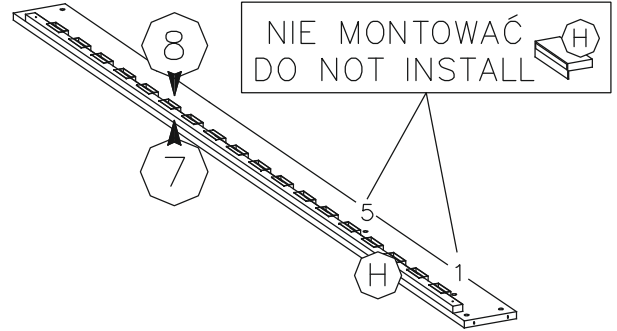

6A

80x160 4.0x13 W	80x160 H	80x160 3.5x35 G	80x160 S
27	27	10	27

80x190 4.0x13 W	80x190 H	80x190 3.5x35 G	80x190 S
31	31	10	31

90x200 4.0x13 W	90x200 H	90x200 3.5x35 G	90x200 S
35	35	10	35

ŁÓŻKO GÓRNE
UPPER BED