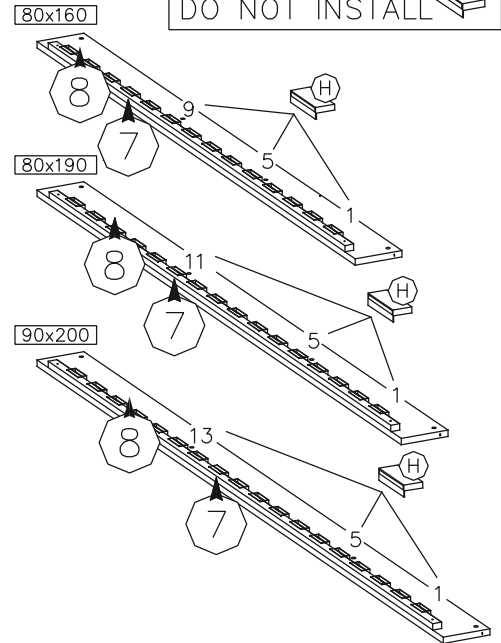

NIE MONTOWAĆ DO NOT INSTALL