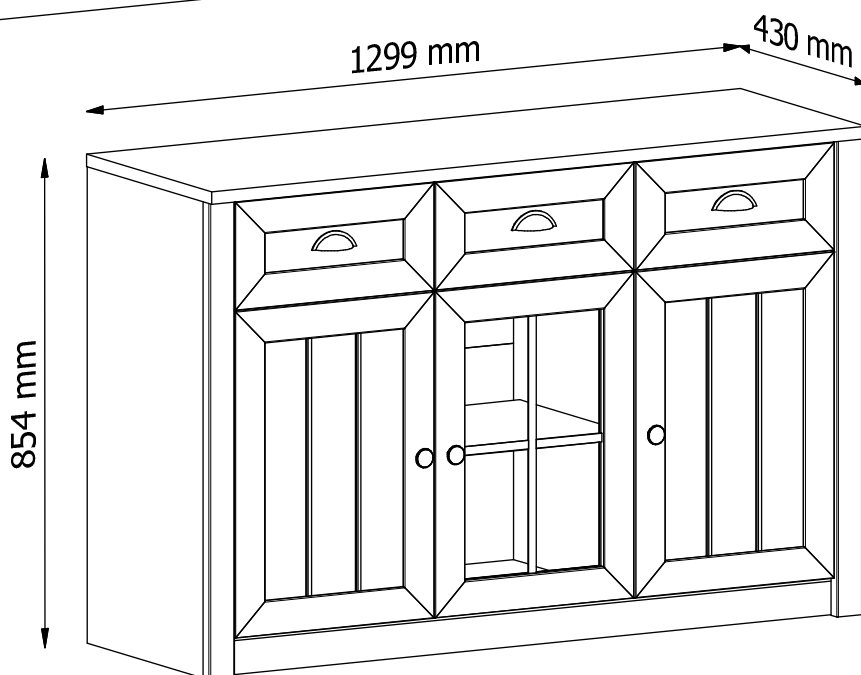

K3SP/K3S GN/GY

K3SP

K3S

PL: INSTRUKCJA MONTAŻU
EN: ASSEMBLY MANUAL
CZ: PŘÍRUČKA PRO MONTÁŽ
SK: PRÍRUČKA PRE MONTÁŽ
DE: MONTAGEANLEITUNG
SR: UPUTSTVO ZA INSTALACIJU
NL: MONTAGE-INSTRUCTIES