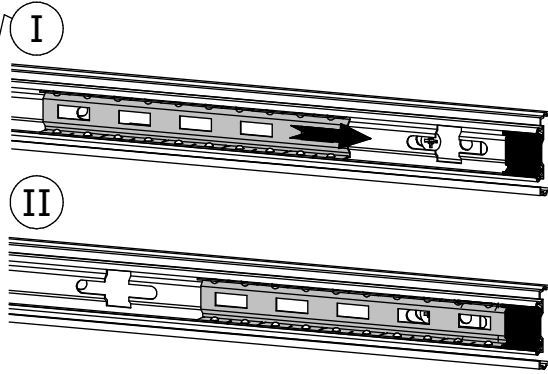

30

W2x6

Ø3,5x16mm