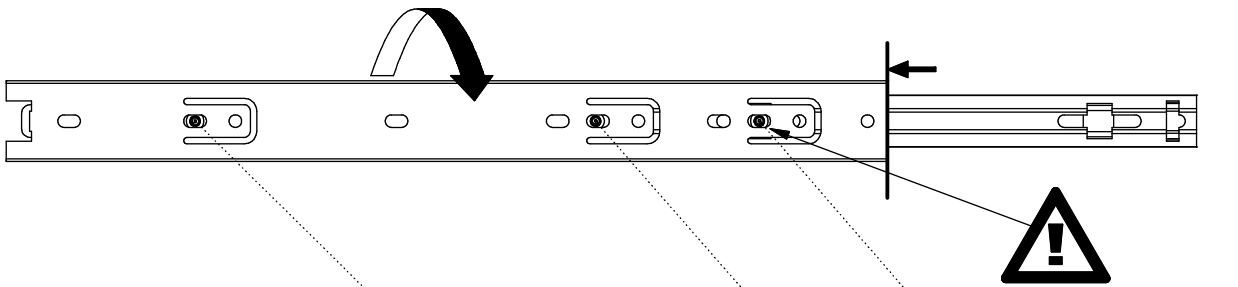

11

A1 x4

Ø8x35mm

C1 x4

Ø15x12mm

P2-a x4

350mm

W2 x12

Ø3,5x16mm