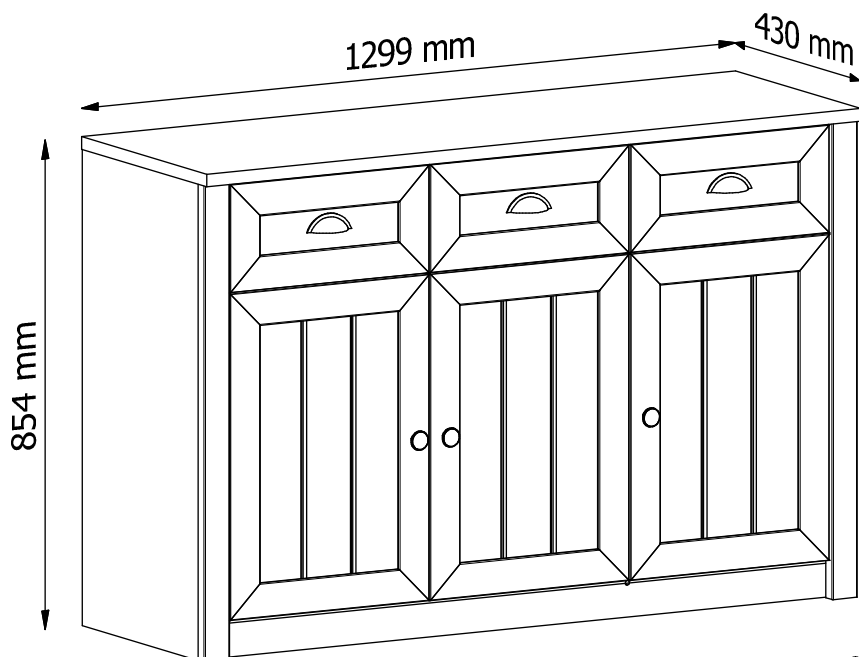

K3SP/K3S GN/GY