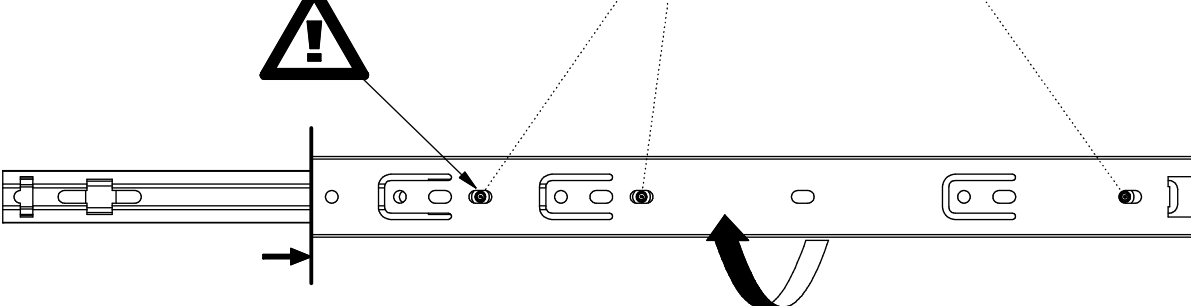

Produkt musi być na stałe przymocowany do ściany dołączonymi uchwytami, aby uniknąć śmiertelnego wypadku, gdy się przewróci. W pakiecie są tylko śruby pozwalające na przykręcenie uchwytów do produktu, które zapobiegają przewróceniu się produktu. Prosimy o skontaktowanie się ze specjalistycznym sklepem lub fachowcem w sprawie śrub lub kołków, które należy zastosować do danego typu ściany.

A1 x4

Ø8x35mm

C1 x4

Ø15x12mm

P2-a x4

350mm

W2 x12

Ø3,5x16mm