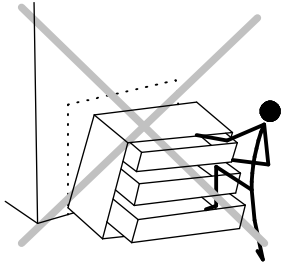

24

T1 x2

76x15mm

W2 x4

Ø3,5x16mm