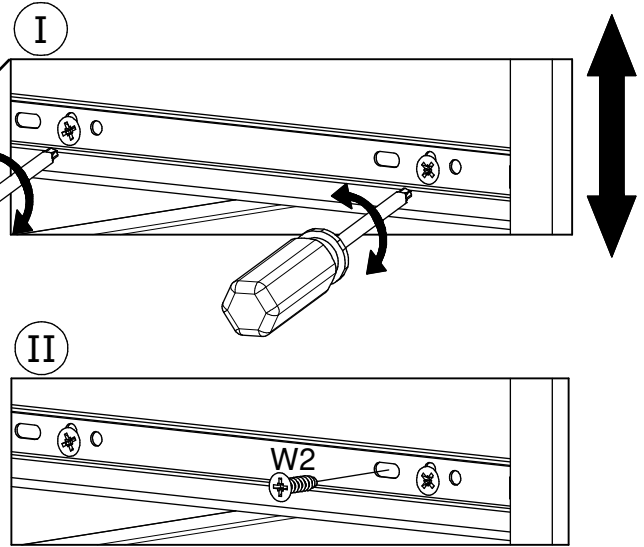

30

W2x6

Ø3,5x16mm