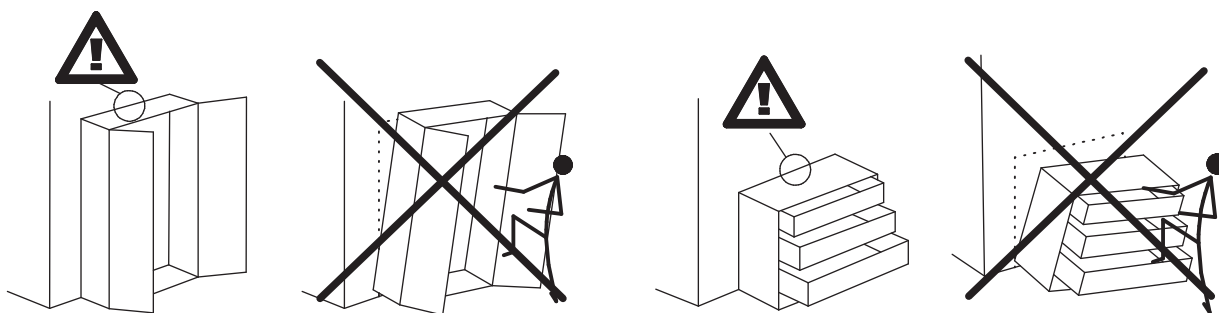

K3SP/K3S GN/GY

K3SP

K3S

PL: INSTRUKCJA MONTAŻU
EN: ASSEMBLY MANUAL
CZ: PŘÍRUČKA PRO MONTÁŽ
SK: PRÍRUČKA PRE MONTÁŽ
DE: MONTAGEANLEITUNG
SR: UPUTSTVO ZA INSTALACIJU
NL: MONTAGE-INSTRUCTIES

PL:

OSTRZEŻENIE PRZED WYWRÓCENIEM SIĘ

Produkt musi być na stałe przymocowany do ściany dołączonymi uchwytami, aby uniknąć śmiertelnego wypadku, gdy się przewróci. W pakiecie są tylko śruby pozwalające na przykręcenie uchwytów do produktu, które zapobiegają przewróceniu się produktu. Prosimy o skontaktowanie się ze specjalistycznym sklepem lub fachowcem w sprawie śrub lub kołków, które należy zastosować do danego typu ściany.

EN:

ANTI-TOPPLE WARNING!

This product has to be permanently fixed to the wall with the bracket(s) included, to avoid fatal injury in case it topples over. The pack only contains screws for fastening the anti-topple bracket(s) itself to the product. Please contact your DIY or hardware store for advice on the correct type of screws/raw plugs for your type of wall.

CZ:

VAROVÁNÍ TÝKAJÍCÍ SE SKLOPENÍ!

Tento výrobek musí být trvale připevněn na stěnu pomocí přiložených držáků, aby nedošlo ke smrtelnému zranění, kdyby se sklopil. Sada obsahuje pouze šroubky pro upevnění držáků zabráňujících sklopení k výrobku. Ohledně správného typu vrutů/hmoždinek pro daný typ stěny se obraťte na vhodný obchod nebo železářství.