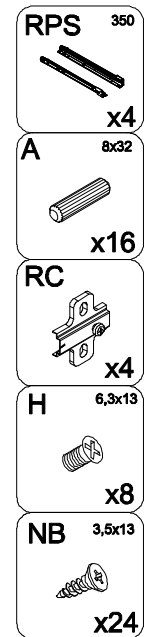

FALCO

FKWT150

31.6.2017

- D** Montageanleitung
- FR** Notice de montage
- NL** Handleiding voor de montage
- CZ** Montážní návod
- HU** Szerelési útmutató
- TR** Montaj talimatı

- GB** Assembly Instructions
- IT** Istruzioni di montaggio
- PL** Instrukcja montażu
- SK** Návod na montáž
- RO** Instrucțiuni de montaj
- RU** Инструкции по монтажу

20 min.

1

ZD	NC 4x16	C	Z
x8	x8	x36	x36
ZC	Y	W	YA 4x27
x10	x6	x6	x12
B	A 8x32	RPS 350	RC
x36	x52	x4	x4
H 6,3x13	NA 4x13	ND 3,5x16	ZE
x8	x8	x24	x8
NB 3,5x13	N 3x20	X	
x24	x26	x10	

2

3

5

4

6

8

9

10

11

12

13

14

15