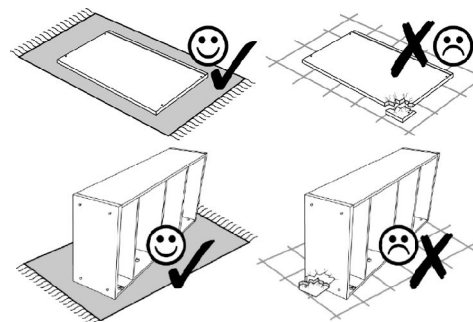

FALCO

FKWT150

31.6.2017

- D** Montageanleitung
- FR** Notice de montage
- NL** Handleiding voor de montage
- CZ** Montážní návod
- HU** Szerelési útmutató
- TR** Montaj talimatı

- GB** Assembly Instructions
- IT** Istruzioni di montaggio
- PL** Instrukcja montażu
- SK** Návod na montáž
- RO** Instrucțiuni de montaj
- RU** Инструкции по монтажу

20 min.

1

ZD	NC 4x16	C	Z
x8	x8	x36	x36
ZC	Y	W	YA 4x27
x10	x6	x6	x12
B	A 8x32	RPS 350	RC
x36	x52	x4	x4
H 6,3x13	NA 4x13	ND 3,5x16	ZE
x8	x8	x24	x8
NB 3,5x13	N 3x20	X	
x24	x26	x10	

2

3

5

4

6