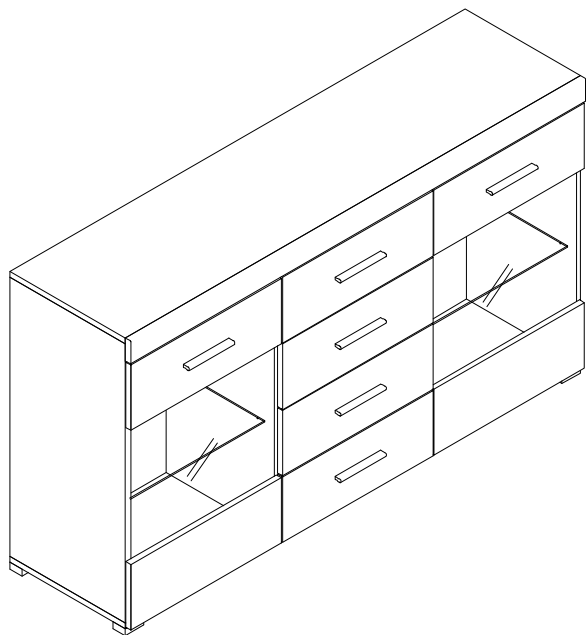

FALCO

FKWT150

31.6.2017

- D** Montageanleitung
- FR** Notice de montage
- NL** Handleiding voor de montage
- CZ** Montážní návod
- HU** Szerelési útmutató
- TR** Montaj talimatı

- GB** Assembly Instructions
- IT** Istruzioni di montaggio
- PL** Instrukcja montażu
- SK** Návod na montáž
- RO** Instrucțiuni de montaj
- RU** Инструкции по монтажу

20 min.

1

ZD	NC 4x16	C	Z
x8	x8	x36	x36
ZC	Y	W	YA 4x27
x10	x6	x6	x12
B	A 8x32	RPS 350	RC
x36	x52	x4	x4
H 6,3x13	NA 4x13	ND 3,5x16	ZE
x8	x8	x24	x8
NB 3,5x13	N 3x20	X	
x24	x26	x10	

2

3

5

4

6