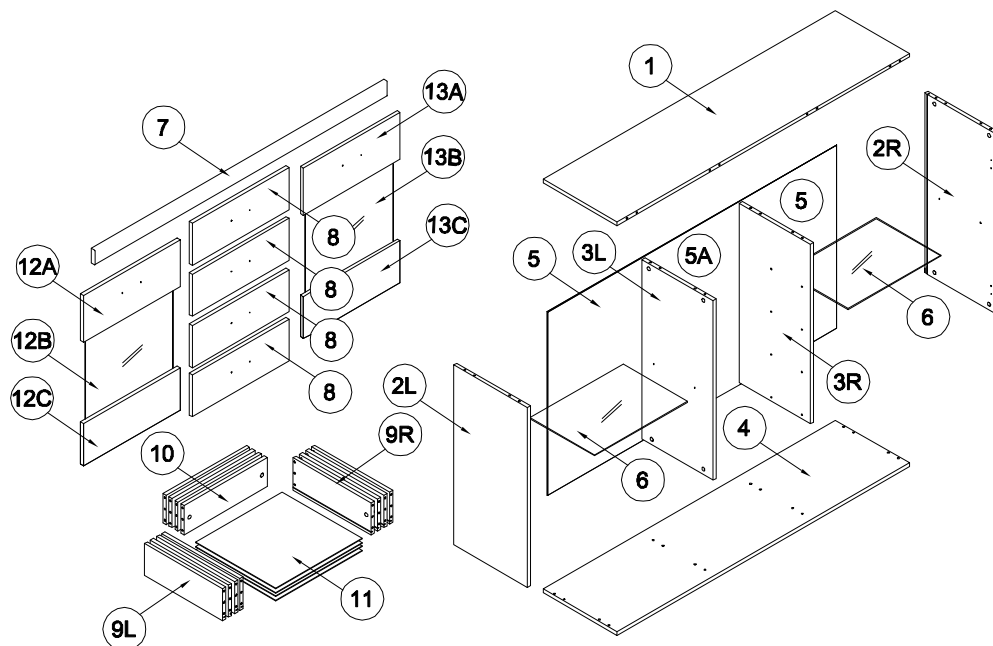

FALCO

FKWT150

31.6.2017

- D** Montageanleitung
- FR** Notice de montage
- NL** Handleiding voor de montage
- CZ** Montážní návod
- HU** Szerelési útmutató
- TR** Montaj talimatı

- GB** Assembly Instructions
- IT** Istruzioni di montaggio
- PL** Instrukcja montażu
- SK** Návod na montáž
- RO** Instrucțiuni de montaj
- RU** Инструкции по монтажу

20 min.

1

ZD	NC 4x16	C	Z
x8	x8	x36	x36
ZC	Y	W	YA 4x27
x10	x6	x6	x12
B	A 8x32	RPS 350	RC
x36	x52	x4	x4
H 6,3x13	NA 4x13	ND 3,5x16	ZE
x8	x8	x24	x8
NB 3,5x13	N 3x20	X	
x24	x26	x10	

2

3

5

4

6

8

9

10

11

12

13

14

15