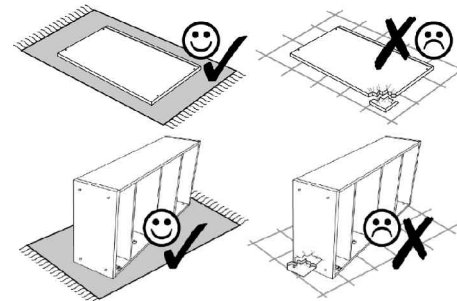

29.03.2017

Ⓓ Montageanleitung	ⒼⒷ Assembly Instructions
ⒻⒼ Notice de montage	ⒾⒿ Istruzioni di montaggio
ⒼⒽ Handleiding voor de montage	Ⓟ Instrukcja montażu
ⒸⒿ Montážní návod	ⓈⓀ Návod na montáž
ⒽⓁ Szereelési útmutató	ⓇⓄ Instrucțiuni de montaj
ⒹⓇ Montaj talimatı	ⓇⓁⓊ Инструкции по монтажу

2-2,5

1