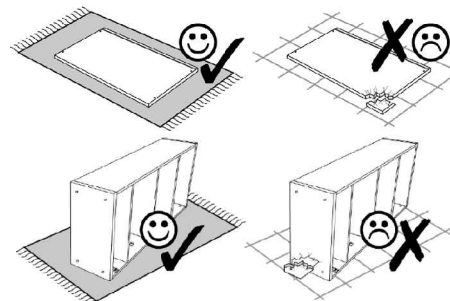

- SG**  x1
- W6**  L-997mm x1
- ND**  3.5x16 x4

- M4  X2
- C  4x12 X2
- M  3.9x25 X2
- HM  X2

SZAFKA

MIKA 200 FRONTY

29.03.2017

- | | |
|-------------------------------|------------------------------|
| Ⓓ Montageanleitung | ⒸⒺ Assembly Instructions |
| Ⓕ Notice de montage | Ⓖ IT Istruzioni di montaggio |
| Ⓗ Handleiding voor de montage | Ⓗ PL Instrukcja montażu |
| Ⓒ CZ Montážní návod | Ⓗ SK Návod na montáž |
| Ⓗ HU Szerelési útmutató | Ⓗ RO Instrucțiuni de montaj |
| Ⓗ TR Montaj talimatı | Ⓗ RU Инструкции по монтажу |

2-2,5

1

2

BS  x2	D2  x2	R  x2	NG 5x16  x8	NC 4x16  x10	ND 3,5x16  x24
--	--	---	---	--	--

- | | | | | | | | |
|--|--|--|--|--|--|---|--|
|  x2 |  x1 |  x1 |  x1 |  x1 |  x8 |  x10 |  x24 |
|--|--|--|--|--|--|---|--|