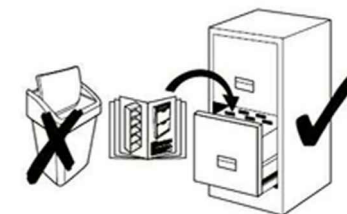

29.03.2017

(D) Montageanleitung	(GB) Assembly Instructions
(FR) Notice de montage	(IT) Istruzioni di montaggio
(NL) Handleiding voor de montage	(PL) Instrukcja montażu
(CZ) Montážní návod	(SK) Návod na montáž
(HU) Szerelési útmutató	(RO) Instrucțiuni de montaj
(TR) Montaj talimatı	(RU) Инструкции по монтажу

2-2,5

1