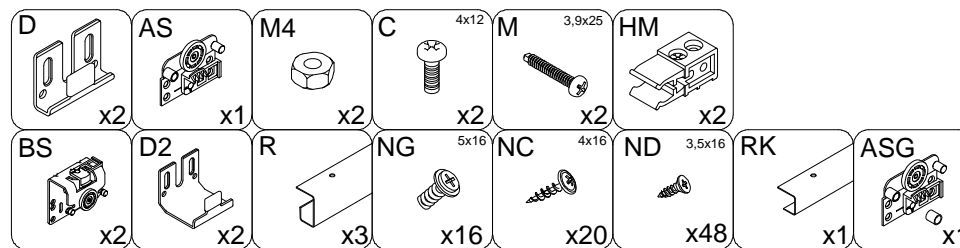

10

- X X8
- ZC X14
- S L-20x42mm X1
- N 3x20 X42
- ND 3.5x16 X6

11

- BS X2
- D2 X2
- R X2
- NG 5x16 X8
- NC 4x16 X10
- ND 3.5x16 X24

12

- D**  x2
- AS**  x1
- ASSG**  x1
- R**  x1
- RK**  x1
- NG**  5x16 x8
- NC**  4x16 x10
- ND**  3.5x16 x24

- SG**  x1
- W6**  L-997mm x1
- ND**  3.5x16 x4

- M4  X2
- C  4x12 X2
- M  3.9x25 X2
- HM  X2

SZAFKA

MIKA 200 FRONTY

29.03.2017

- | | |
|-------------------------------|------------------------------|
| Ⓓ Montageanleitung | ⒸⒺ Assembly Instructions |
| Ⓕ Notice de montage | Ⓖ IT Istruzioni di montaggio |
| Ⓗ Handleiding voor de montage | Ⓗ PL Instrukcja montażu |
| Ⓒ CZ Montážní návod | Ⓗ SK Návod na montáž |
| Ⓗ HU Szerelési útmutató | Ⓗ RO Instrucțiuni de montaj |
| Ⓗ TR Montaj talimatı | Ⓗ RU Инструкции по монтажу |

2-2,5

1

2

BS  x2	D2  x2	R  x2	NG 5x16  x8	NC 4x16  x10	ND 3,5x16  x24
--	--	---	---	--	--

- | | | | | | | | |
|--|--|--|--|--|--|---|--|
|  x2 |  x1 |  x1 |  x1 |  x1 |  x8 |  x10 |  x24 |
|--|--|--|--|--|--|---|--|