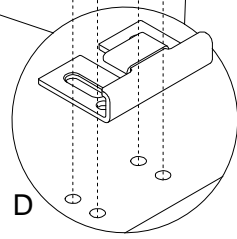

10

- X X8
- ZC X14
- S L-20x42mm X1
- N 3x20 X42
- ND 3.5x16 X6

11

- BS X2
- D2 X2
- R X2
- NG 5x16 X8
- NC 4x16 X10
- ND 3.5x16 X24

12

- D**  x2
- AS**  x1
- ASSG**  x1
- R**  x1
- RK**  x1
- NG**  5x16 x8
- NC**  4x16 x10
- ND**  3.5x16 x24

- SG**  x1
- W6**  L-997mm x1
- ND**  3.5x16 x4

- M4  X2
- C  4x12 X2
- M  3.9x25 X2
- HM  X2

SZAFKA

MIKA 200 FRONTY

29.03.2017

- | | |
|-------------------------------|------------------------------|
| Ⓓ Montageanleitung | ⒸⒺ Assembly Instructions |
| Ⓕ Notice de montage | Ⓖ IT Istruzioni di montaggio |
| Ⓗ Handleiding voor de montage | Ⓗ PL Instrukcja montażu |
| Ⓒ CZ Montážní návod | Ⓗ SK Návod na montáž |
| Ⓗ HU Szerelési útmutató | Ⓗ RO Instrucțiuni de montaj |
| Ⓗ TR Montaj talimatı | Ⓗ RU Инструкции по монтажу |

2-2,5

1

2

BS  x2	D2  x2	R  x2	NG 5x16  x8	NC 4x16  x10	ND 3,5x16  x24
--	--	---	---	--	--

- | | | | | | | | |
|--|--|--|--|--|--|---|--|
|  x2 |  x1 |  x1 |  x1 |  x1 |  x8 |  x10 |  x24 |
|--|--|--|--|--|--|---|--|