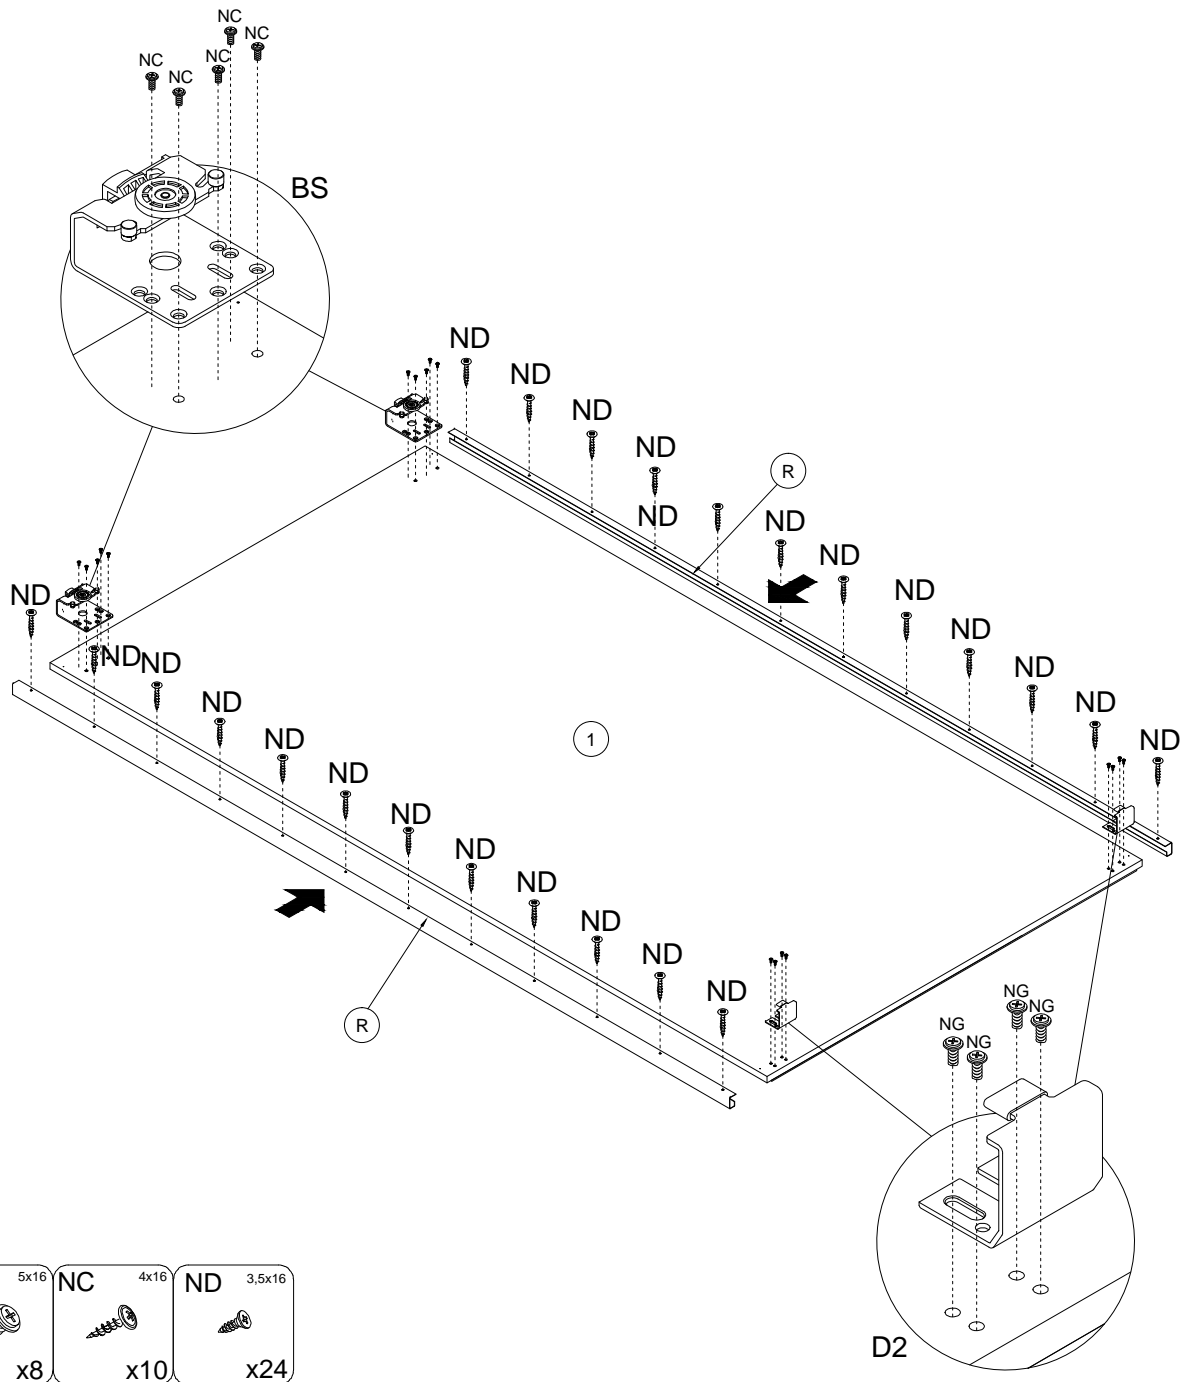

10

- X X8
- ZC X14
- S L-20x42mm X1
- N 3x20 X42
- ND 3.5x16 X6

11

- BS X2
- D2 X2
- R X2
- NG 5x16 X8
- NC 4x16 X10
- ND 3.5x16 X24

12

- D**  x2
- AS**  x1
- ASSG**  x1
- R**  x1
- RK**  x1
- NG**  5x16 x8
- NC**  4x16 x10
- ND**  3.5x16 x24

- SG**  x1
- W6**  L-997mm x1
- ND**  3.5x16 x4

- M4  X2
- C  4x12 X2
- M  3.9x25 X2
- HM  X2

SZAFKA

MIKA 200 FRONTY

29.03.2017

- | | |
|-------------------------------|------------------------------|
| Ⓓ Montageanleitung | ⒸⒺ Assembly Instructions |
| Ⓕ Notice de montage | Ⓖ IT Istruzioni di montaggio |
| Ⓗ Handleiding voor de montage | Ⓗ PL Instrukcja montażu |
| Ⓒ CZ Montážní návod | Ⓗ SK Návod na montáž |
| Ⓗ HU Szerelési útmutató | Ⓗ RO Instrucțiuni de montaj |
| Ⓗ TR Montaj talimatı | Ⓗ RU Инструкции по монтажу |

2-2,5

1

2

BS  x2	D2  x2	R  x2	NG 5x16  x8	NC 4x16  x10	ND 3,5x16  x24
--	--	---	---	--	--

- | | | | | | | | |
|--|--|--|--|--|--|---|--|
|  x2 |  x1 |  x1 |  x1 |  x1 |  x8 |  x10 |  x24 |
|--|--|--|--|--|--|---|--|