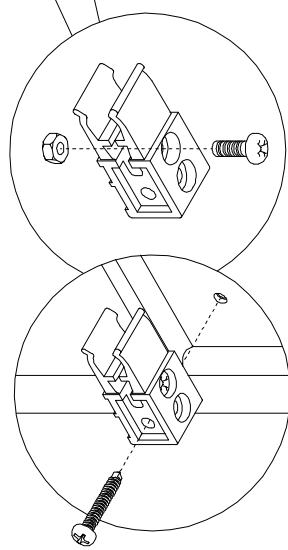

10

- X X8
- ZC X14
- S L-20x42mm X1
- N 3x20 X42
- ND 3.5x16 X6

11

- BS X2
- D2 X2
- R X2
- NG 5x16 X8
- NC 4x16 X10
- ND 3.5x16 X24

12

- D**  x2
- AS**  x1
- ASSG**  x1
- R**  x1
- RK**  x1
- NG**  5x16 x8
- NC**  4x16 x10
- ND**  3.5x16 x24

- SG**  x1
- W6**  L-997mm x1
- ND**  3.5x16 x4

- M4  X2
- C  4x12 X2
- M  3.9x25 X2
- HM  X2

SZAFKA

MIKA 200 FRONTY

29.03.2017

- | | |
|-------------------------------|------------------------------|
| Ⓓ Montageanleitung | ⒸⒺ Assembly Instructions |
| Ⓕ Notice de montage | Ⓖ IT Istruzioni di montaggio |
| Ⓗ Handleiding voor de montage | Ⓗ PL Instrukcja montażu |
| Ⓒ CZ Montážní návod | Ⓗ SK Návod na montáž |
| Ⓗ HU Szerelési útmutató | Ⓗ RO Instrucțiuni de montaj |
| Ⓗ TR Montaj talimatı | Ⓗ RU Инструкции по монтажу |

2-2,5

1

2

BS  x2	D2  x2	R  x2	NG 5x16  x8	NC 4x16  x10	ND 3,5x16  x24
--	--	---	---	--	--

- | | | | | | | | |
|--|--|--|--|--|--|---|--|
|  x2 |  x1 |  x1 |  x1 |  x1 |  x8 |  x10 |  x24 |
|--|--|--|--|--|--|---|--|