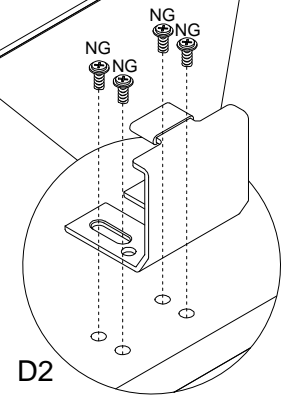

10

- X X8
- ZC X14
- S L-20x42mm X1
- N 3x20 X42
- ND 3.5x16 X6

11

- BS X2
- D2 X2
- R X2
- NG 5x16 X8
- NC 4x16 X10
- ND 3.5x16 X24

12

- D**  x2
- AS**  x1
- ASSG**  x1
- R**  x1
- RK**  x1
- NG**  5x16 x8
- NC**  4x16 x10
- ND**  3.5x16 x24

- SG**  x1
- W6**  L-997mm x1
- ND**  3.5x16 x4

- M4  X2
- C  4x12 X2
- M  3.9x25 X2
- HM  X2

SZAFKA

MIKA 200 FRONTY

29.03.2017

- | | |
|-------------------------------|------------------------------|
| Ⓓ Montageanleitung | ⒸⒺ Assembly Instructions |
| Ⓕ Notice de montage | Ⓖ IT Istruzioni di montaggio |
| Ⓗ Handleiding voor de montage | Ⓗ PL Instrukcja montażu |
| Ⓒ CZ Montážní návod | Ⓗ SK Návod na montáž |
| Ⓗ HU Szerelési útmutató | Ⓗ RO Instrucțiuni de montaj |
| Ⓗ TR Montaj talimatı | Ⓗ RU Инструкции по монтажу |

2-2,5

1

2

BS  x2	D2  x2	R  x2	NG 5x16  x8	NC 4x16  x10	ND 3,5x16  x24
--	--	---	---	--	--

- | | | | | | | | |
|--|--|--|--|--|--|---|--|
|  x2 |  x1 |  x1 |  x1 |  x1 |  x8 |  x10 |  x24 |
|--|--|--|--|--|--|---|--|