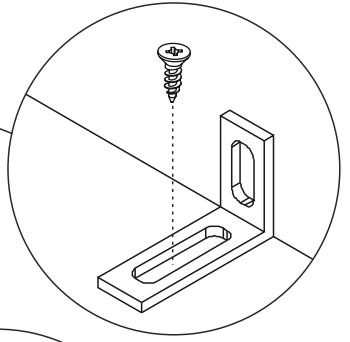

SKY SWT 70

21.10.2014.

- | | |
|---|-------------------------------------|
| (D) Montageanleitung | (GB) Assembly Instructions |
| (FR) Notice de montage | (IT) Istruzioni di montaggio |
| (NL) Handleiding voor de montage | (PL) Instrukcja montażu |
| (CZ) Montážní návod | (SK) Návod na montáž |
| (HU) Szerelési útmutató | (RO) Instrucțiuni de montaj |
| (TR) Montaj talimatı | (RU) ИНСТРУКЦИЯ ПО МОНТАЖУ |

1

2

- PA x2
- O x1
- ZD x2
- YB M4x10 x2

- ZA x2

11

12

- ZE x8
- ZB x4

14

- TA x1
- TB x1
- NA 4x13 x1