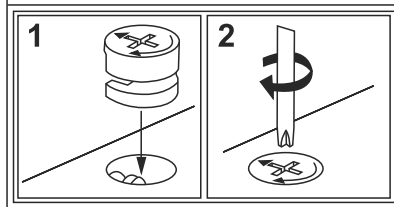

SKY SWT 70

21.10.2014.

- | | |
|---|-------------------------------------|
| (D) Montageanleitung | (GB) Assembly Instructions |
| (FR) Notice de montage | (IT) Istruzioni di montaggio |
| (NL) Handleiding voor de montage | (PL) Instrukcja montażu |
| (CZ) Montážní návod | (SK) Návod na montáž |
| (HU) Szerelési útmutató | (RO) Instrucțiuni de montaj |
| (TR) Montaj talimatı | (RU) ИНСТРУКЦИЯ ПО МОНТАЖУ |

1

2

- PA x2
- O x1
- ZD x2
- YB M4x10 x2

- ZA x2

11

12

- ZE x8
- ZB x4

14