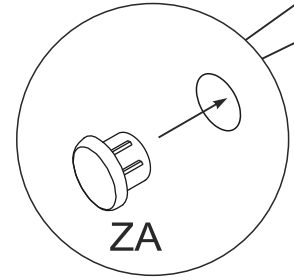

SKY SWT 70

21.10.2014.

- | | |
|---|-------------------------------------|
| (D) Montageanleitung | (GB) Assembly Instructions |
| (FR) Notice de montage | (IT) Istruzioni di montaggio |
| (NL) Handleiding voor de montage | (PL) Instrukcja montażu |
| (CZ) Montážní návod | (SK) Návod na montáž |
| (HU) Szerelési útmutató | (RO) Instrucțiuni de montaj |
| (TR) Montaj talimatı | (RU) ИНСТРУКЦИЯ ПО МОНТАЖУ |

1

2

- PA x2
- O x1
- ZD x2
- YB M4x10 x2

- ZA x2

11

12

- ZE x8
- ZB x4

14

- TA x1
- TB x1
- NA 4x13 x1