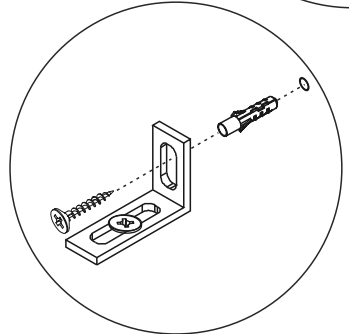

SKY SWT 70

21.10.2014.

- | | |
|---|-------------------------------------|
| (D) Montageanleitung | (GB) Assembly Instructions |
| (FR) Notice de montage | (IT) Istruzioni di montaggio |
| (NL) Handleiding voor de montage | (PL) Instrukcja montażu |
| (CZ) Montážní návod | (SK) Návod na montáž |
| (HU) Szerelési útmutató | (RO) Instrucțiuni de montaj |
| (TR) Montaj talimatı | (RU) ИНСТРУКЦИЯ ПО МОНТАЖУ |

1

2

- PA x2
- O x1
- ZD x2
- YB M4x10 x2

- ZA x2

11

12

- ZE x8
- ZB x4

14