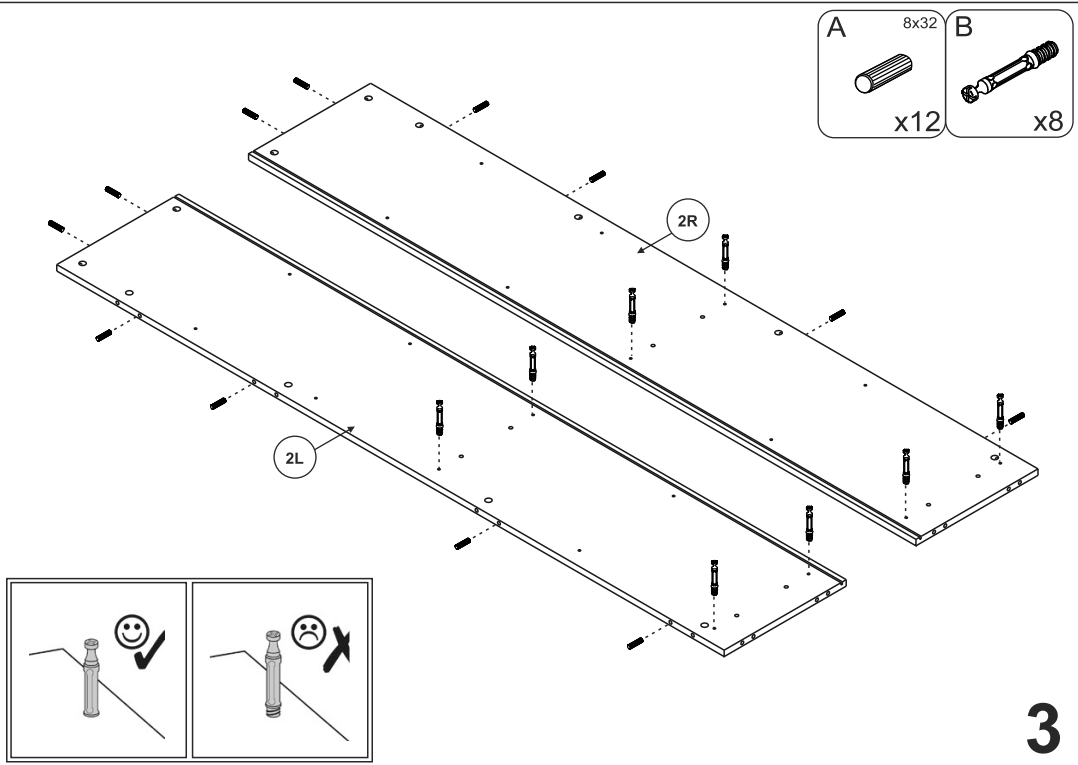

SKY SWT 70

21.10.2014.

- | | |
|---|-------------------------------------|
| (D) Montageanleitung | (GB) Assembly Instructions |
| (FR) Notice de montage | (IT) Istruzioni di montaggio |
| (NL) Handleiding voor de montage | (PL) Instrukcja montażu |
| (CZ) Montážní návod | (SK) Návod na montáž |
| (HU) Szerelési útmutató | (RO) Instrucțiuni de montaj |
| (TR) Montaj talimatı | (RU) ИНСТРУКЦИЯ ПО МОНТАЖУ |

1

2

- PA x2
- O x1
- ZD x2
- YB M4x10 x2

- ZA x2

11

12

- ZE x8
- ZB x4

14