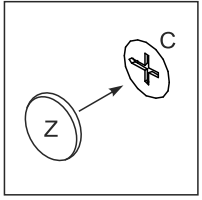

SKY SWT 70

21.10.2014.

- | | |
|---|-------------------------------------|
| (D) Montageanleitung | (GB) Assembly Instructions |
| (FR) Notice de montage | (IT) Istruzioni di montaggio |
| (NL) Handleiding voor de montage | (PL) Instrukcja montażu |
| (CZ) Montážní návod | (SK) Návod na montáž |
| (HU) Szerelési útmutató | (RO) Instrucțiuni de montaj |
| (TR) Montaj talimatı | (RU) ИНСТРУКЦИЯ ПО МОНТАЖУ |

1

2

- PA x2
- O x1
- ZD x2
- YB M4x10 x2

- ZA x2

11

12

- ZE x8
- ZB x4

14

- TA x1
- TB x1
- NA 4x13 x1