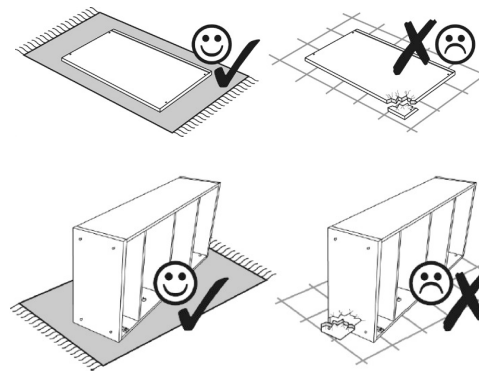

SKY SWT 70

21.10.2014.

- | | |
|---|-------------------------------------|
| (D) Montageanleitung | (GB) Assembly Instructions |
| (FR) Notice de montage | (IT) Istruzioni di montaggio |
| (NL) Handleiding voor de montage | (PL) Instrukcja montażu |
| (CZ) Montážní návod | (SK) Návod na montáž |
| (HU) Szerelési útmutató | (RO) Instrucțiuni de montaj |
| (TR) Montaj talimatı | (RU) ИНСТРУКЦИЯ ПО МОНТАЖУ |

1

2

- PA x2
- O x1
- ZD x2
- YB M4x10 x2

- ZA x2

11

12

- ZE x8
- ZB x4

14