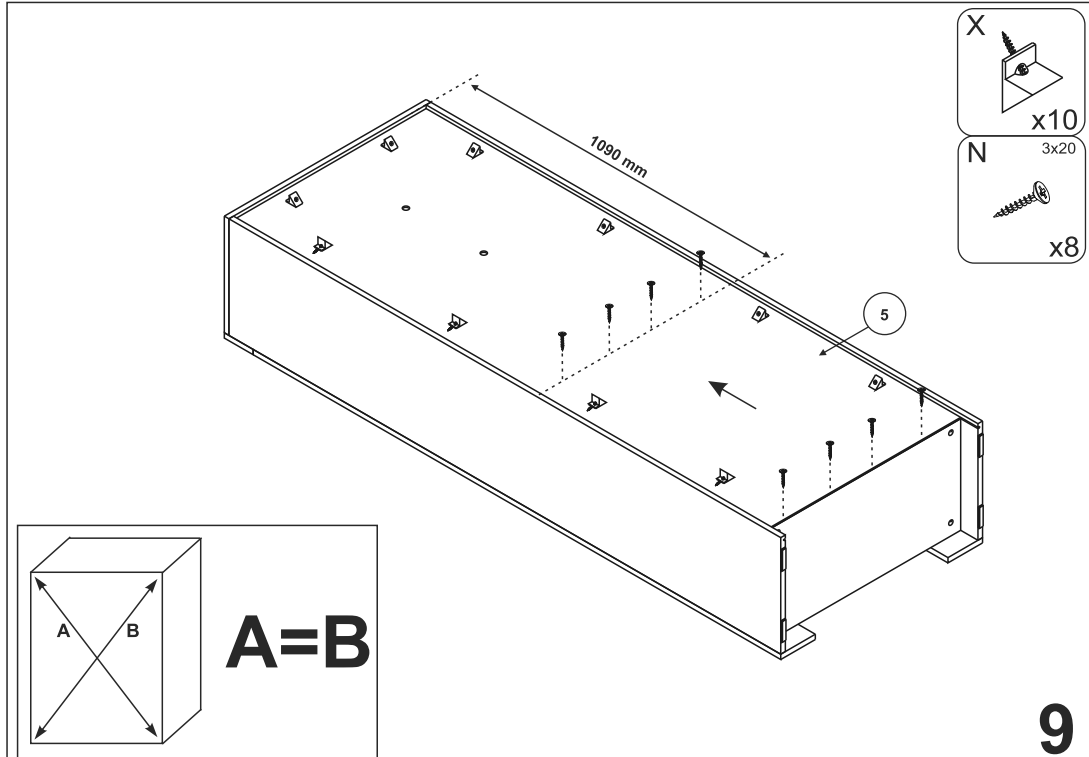

SKY SWT 70

21.10.2014.

- | | |
|---|-------------------------------------|
| (D) Montageanleitung | (GB) Assembly Instructions |
| (FR) Notice de montage | (IT) Istruzioni di montaggio |
| (NL) Handleiding voor de montage | (PL) Instrukcja montażu |
| (CZ) Montážní návod | (SK) Návod na montáž |
| (HU) Szerelési útmutató | (RO) Instrucțiuni de montaj |
| (TR) Montaj talimatı | (RU) ИНСТРУКЦИЯ ПО МОНТАЖУ |

1

2

- PA x2
- O x1
- ZD x2
- YB M4x10 x2

- ZA x2

11

12

- ZE x8
- ZB x4

14