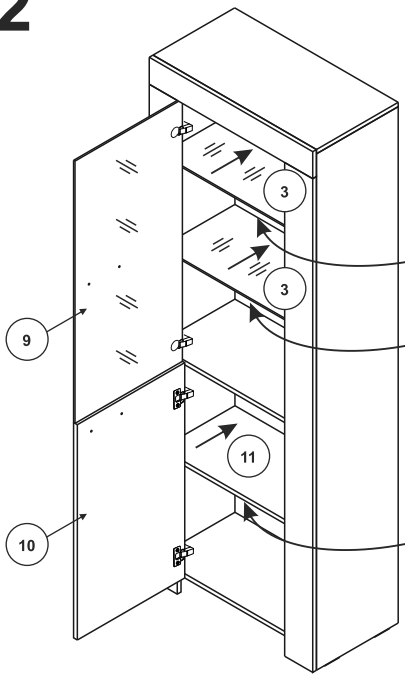

SKY SWT 70

21.10.2014.

- | | |
|---|-------------------------------------|
| (D) Montageanleitung | (GB) Assembly Instructions |
| (FR) Notice de montage | (IT) Istruzioni di montaggio |
| (NL) Handleiding voor de montage | (PL) Instrukcja montażu |
| (CZ) Montážní návod | (SK) Návod na montáž |
| (HU) Szerelési útmutató | (RO) Instrucțiuni de montaj |
| (TR) Montaj talimatı | (RU) ИНСТРУКЦИЯ ПО МОНТАЖУ |

1

2

- PA x2
- O x1
- ZD x2
- YB M4x10 x2

- ZA x2

11

12

- ZE x8
- ZB x4

14

- TA x1
- TB x1
- NA 4x13 x1