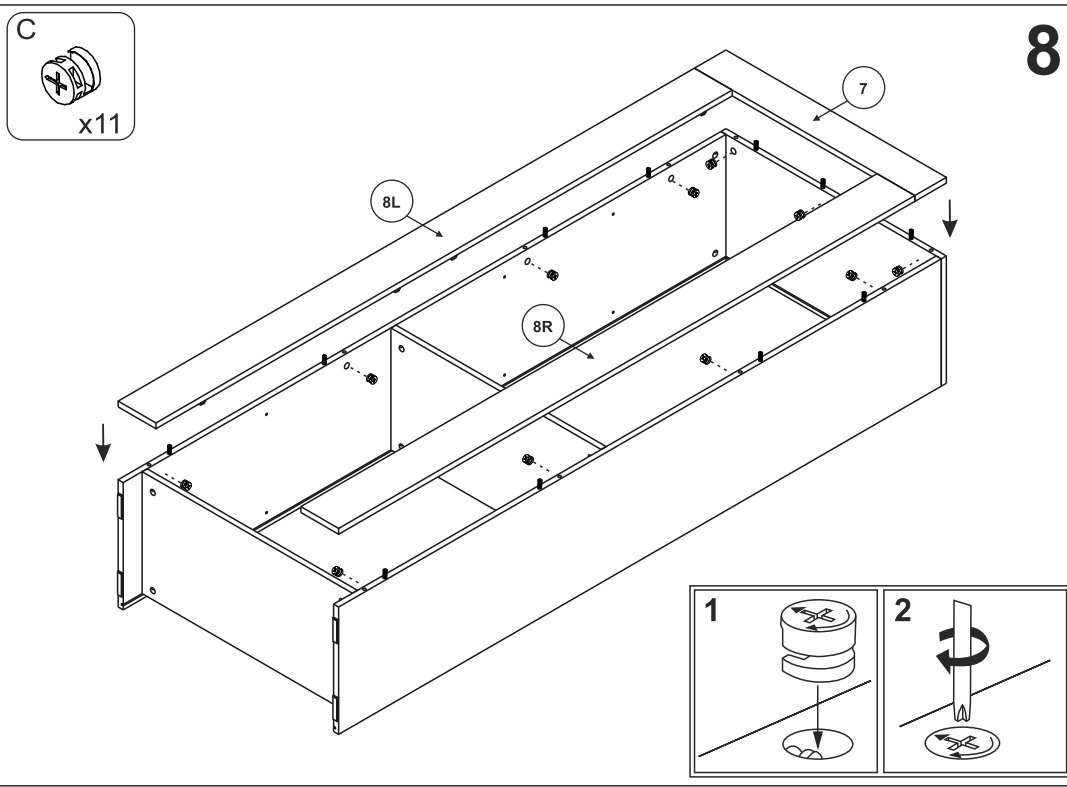

SKY SWT 70

21.10.2014.

- | | |
|---|-------------------------------------|
| (D) Montageanleitung | (GB) Assembly Instructions |
| (FR) Notice de montage | (IT) Istruzioni di montaggio |
| (NL) Handleiding voor de montage | (PL) Instrukcja montażu |
| (CZ) Montážní návod | (SK) Návod na montáž |
| (HU) Szerelési útmutató | (RO) Instrucțiuni de montaj |
| (TR) Montaj talimatı | (RU) ИНСТРУКЦИЯ ПО МОНТАЖУ |

1

2

- PA x2
- O x1
- ZD x2
- YB M4x10 x2

- ZA x2

11

12

- ZE x8
- ZB x4

14