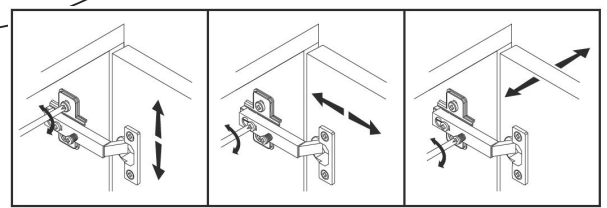

SKY SWT 70

21.10.2014.

- | | |
|---|-------------------------------------|
| (D) Montageanleitung | (GB) Assembly Instructions |
| (FR) Notice de montage | (IT) Istruzioni di montaggio |
| (NL) Handleiding voor de montage | (PL) Instrukcja montażu |
| (CZ) Montážní návod | (SK) Návod na montáž |
| (HU) Szerelési útmutató | (RO) Instrucțiuni de montaj |
| (TR) Montaj talimatı | (RU) ИНСТРУКЦИЯ ПО МОНТАЖУ |

1

2

- PA x2
- O x1
- ZD x2
- YB M4x10 x2

- ZA x2

11

12

- ZE x8
- ZB x4

14