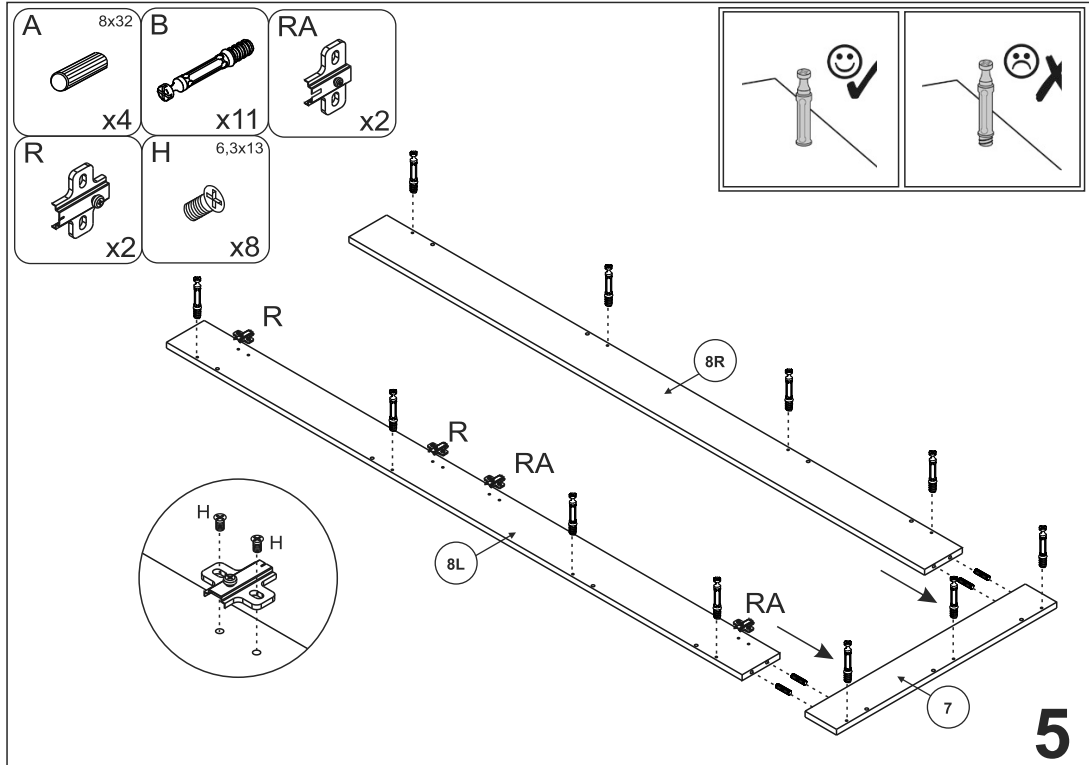

SKY SWT 70

21.10.2014.

- | | |
|---|-------------------------------------|
| (D) Montageanleitung | (GB) Assembly Instructions |
| (FR) Notice de montage | (IT) Istruzioni di montaggio |
| (NL) Handleiding voor de montage | (PL) Instrukcja montażu |
| (CZ) Montážní návod | (SK) Návod na montáž |
| (HU) Szerelési útmutató | (RO) Instrucțiuni de montaj |
| (TR) Montaj talimatı | (RU) ИНСТРУКЦИЯ ПО МОНТАЖУ |

1

2

- PA x2
- O x1
- ZD x2
- YB M4x10 x2

- ZA x2

11

12

- ZE x8
- ZB x4

14