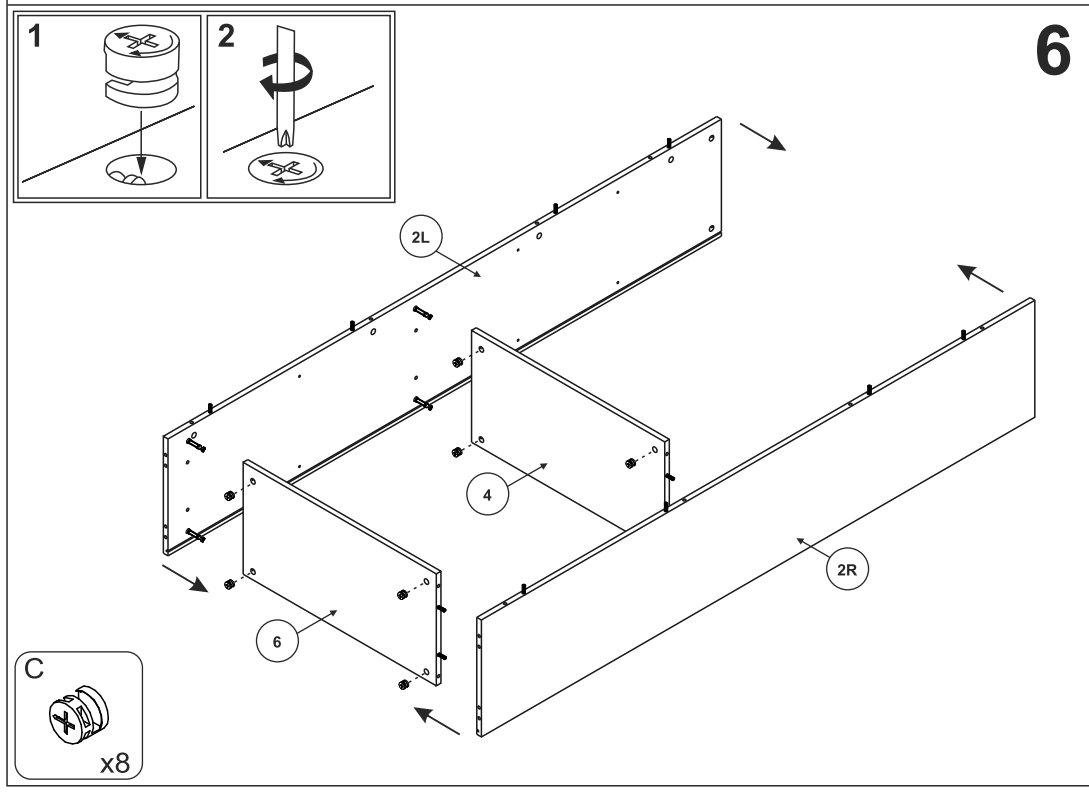

SKY SWT 70

21.10.2014.

- | | |
|---|-------------------------------------|
| (D) Montageanleitung | (GB) Assembly Instructions |
| (FR) Notice de montage | (IT) Istruzioni di montaggio |
| (NL) Handleiding voor de montage | (PL) Instrukcja montażu |
| (CZ) Montážní návod | (SK) Návod na montáž |
| (HU) Szerelési útmutató | (RO) Instrucțiuni de montaj |
| (TR) Montaj talimatı | (RU) ИНСТРУКЦИЯ ПО МОНТАЖУ |

1

2

- PA x2
- O x1
- ZD x2
- YB M4x10 x2

- ZA x2

11

12

- ZE x8
- ZB x4

14