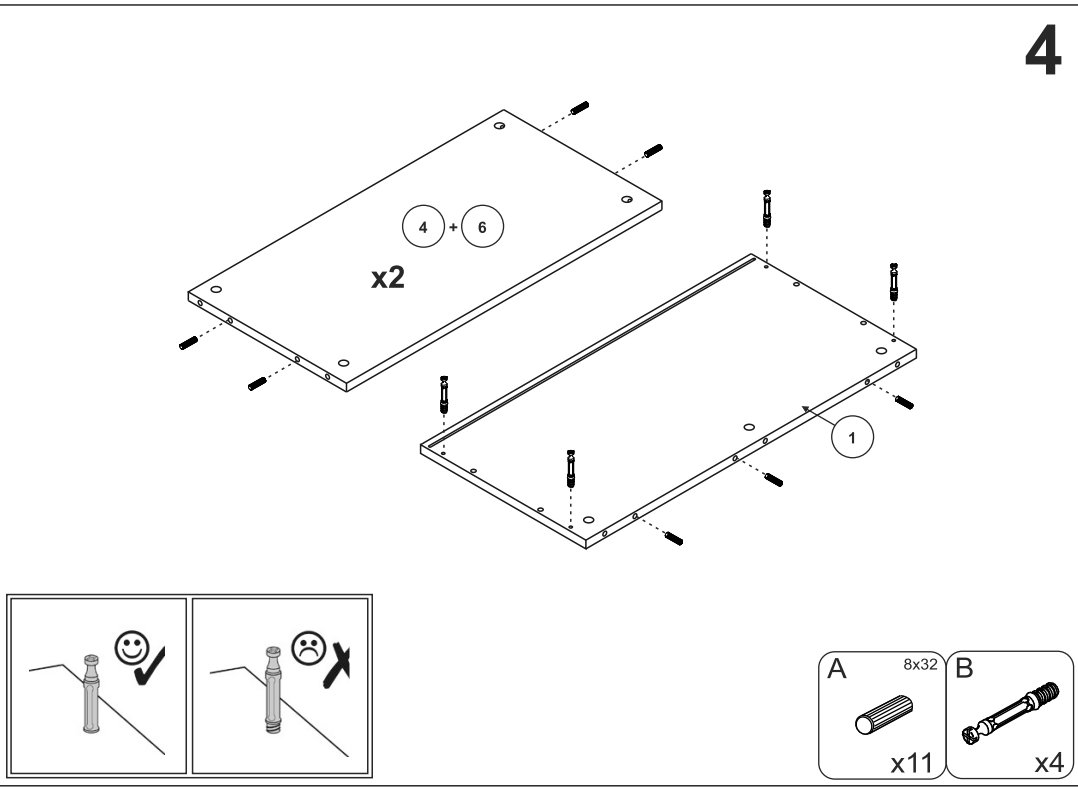

SKY SWT 70

21.10.2014.

- | | |
|---|-------------------------------------|
| (D) Montageanleitung | (GB) Assembly Instructions |
| (FR) Notice de montage | (IT) Istruzioni di montaggio |
| (NL) Handleiding voor de montage | (PL) Instrukcja montażu |
| (CZ) Montážní návod | (SK) Návod na montáž |
| (HU) Szerelési útmutató | (RO) Instrucțiuni de montaj |
| (TR) Montaj talimatı | (RU) ИНСТРУКЦИЯ ПО МОНТАЖУ |

1

2

- PA x2
- O x1
- ZD x2
- YB M4x10 x2

- ZA x2

11

12

- ZE x8
- ZB x4

14