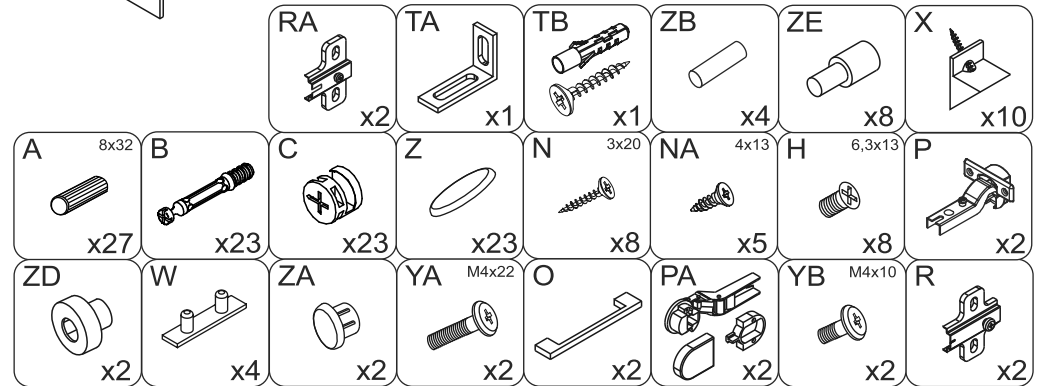

SKY SWT 70

21.10.2014.

- | | |
|---|-------------------------------------|
| (D) Montageanleitung | (GB) Assembly Instructions |
| (FR) Notice de montage | (IT) Istruzioni di montaggio |
| (NL) Handleiding voor de montage | (PL) Instrukcja montażu |
| (CZ) Montážní návod | (SK) Návod na montáž |
| (HU) Szerelési útmutató | (RO) Instrucțiuni de montaj |
| (TR) Montaj talimatı | (RU) ИНСТРУКЦИЯ ПО МОНТАЖУ |

1

2

- PA x2
- O x1
- ZD x2
- YB M4x10 x2

- ZA x2

11

12

- ZE x8
- ZB x4

14