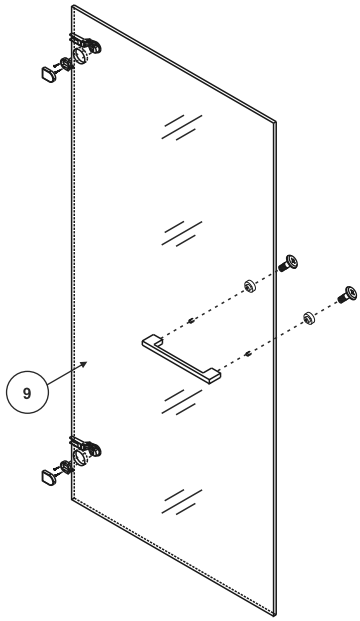

SKY SWT 70

21.10.2014.

- | | |
|---|-------------------------------------|
| (D) Montageanleitung | (GB) Assembly Instructions |
| (FR) Notice de montage | (IT) Istruzioni di montaggio |
| (NL) Handleiding voor de montage | (PL) Instrukcja montażu |
| (CZ) Montážní návod | (SK) Návod na montáž |
| (HU) Szerelési útmutató | (RO) Instrucțiuni de montaj |
| (TR) Montaj talimatı | (RU) ИНСТРУКЦИЯ ПО МОНТАЖУ |

1

2

- PA x2
- O x1
- ZD x2
- YB M4x10 x2

- ZA x2

11

12

- ZE x8
- ZB x4

14

- TA x1
- TB x1
- NA 4x13 x1