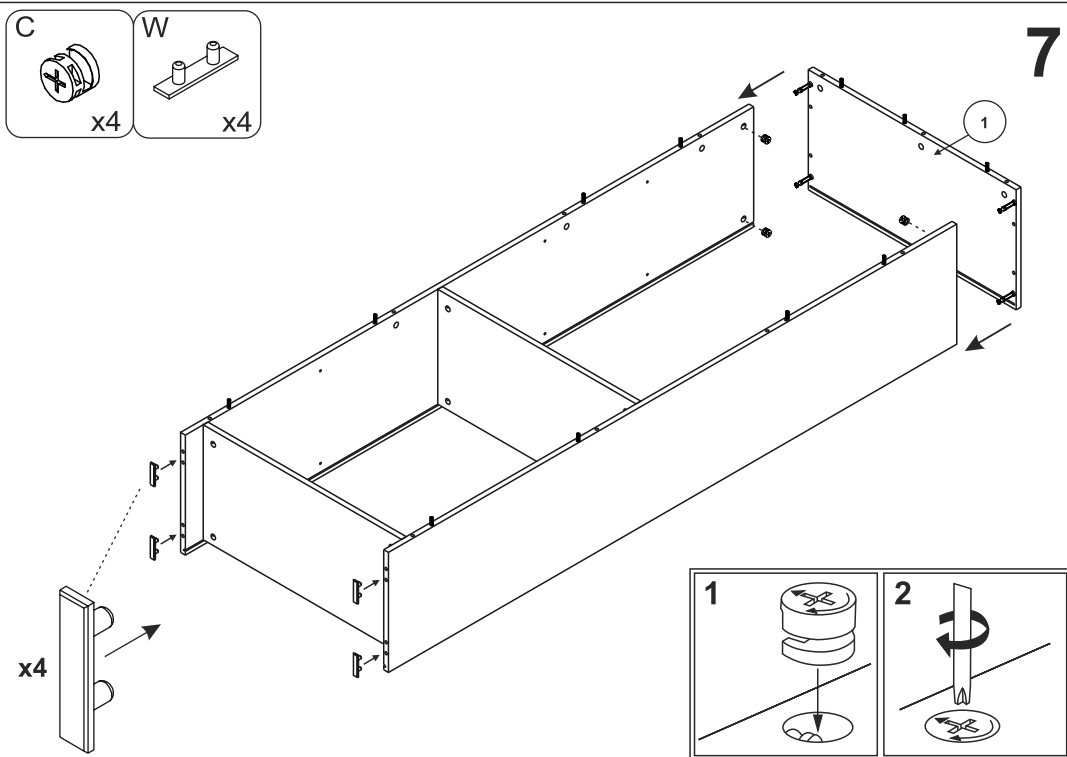

SKY SWT 70

21.10.2014.

- | | |
|---|-------------------------------------|
| (D) Montageanleitung | (GB) Assembly Instructions |
| (FR) Notice de montage | (IT) Istruzioni di montaggio |
| (NL) Handleiding voor de montage | (PL) Instrukcja montażu |
| (CZ) Montážní návod | (SK) Návod na montáž |
| (HU) Szerelési útmutató | (RO) Instrucțiuni de montaj |
| (TR) Montaj talimatı | (RU) ИНСТРУКЦИЯ ПО МОНТАЖУ |

1

2

- PA x2
- O x1
- ZD x2
- YB M4x10 x2

- ZA x2

11

12

- ZE x8
- ZB x4

14