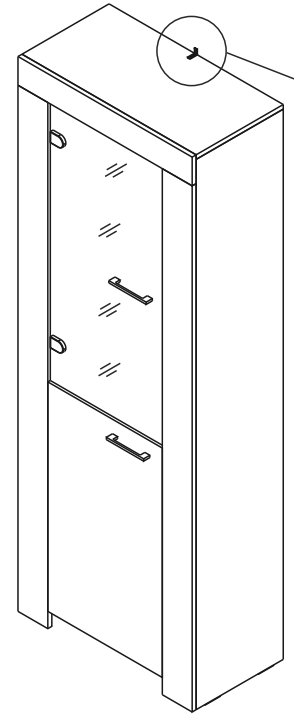

SKY SWT 70

21.10.2014.

- | | |
|---|-------------------------------------|
| (D) Montageanleitung | (GB) Assembly Instructions |
| (FR) Notice de montage | (IT) Istruzioni di montaggio |
| (NL) Handleiding voor de montage | (PL) Instrukcja montażu |
| (CZ) Montážní návod | (SK) Návod na montáž |
| (HU) Szerelési útmutató | (RO) Instrucțiuni de montaj |
| (TR) Montaj talimatı | (RU) ИНСТРУКЦИЯ ПО МОНТАЖУ |

1

2

- PA x2
- O x1
- ZD x2
- YB M4x10 x2

- ZA x2

11

12

- ZE x8
- ZB x4

14