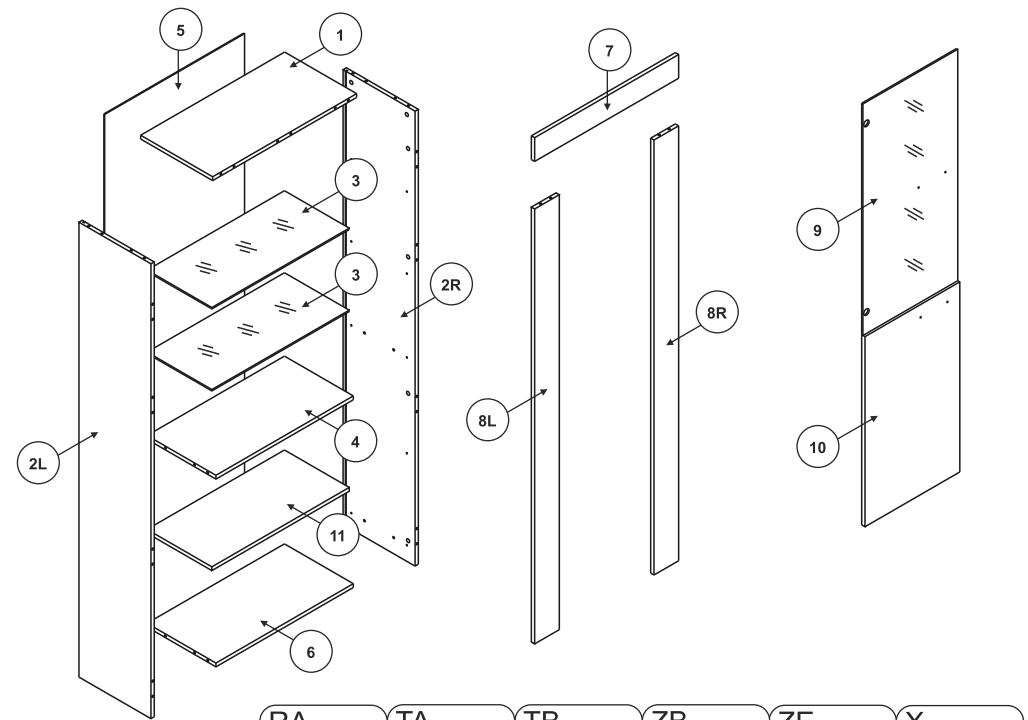

SKY SWT 70

21.10.2014.

- | | |
|---|-------------------------------------|
| (D) Montageanleitung | (GB) Assembly Instructions |
| (FR) Notice de montage | (IT) Istruzioni di montaggio |
| (NL) Handleiding voor de montage | (PL) Instrukcja montażu |
| (CZ) Montážní návod | (SK) Návod na montáž |
| (HU) Szerelési útmutató | (RO) Instrucțiuni de montaj |
| (TR) Montaj talimatı | (RU) ИНСТРУКЦИЯ ПО МОНТАЖУ |

1

2

- PA x2
- O x1
- ZD x2
- YB M4x10 x2

- ZA x2

11

12

- ZE x8
- ZB x4

14

- TA x1
- TB x1
- NA 4x13 x1