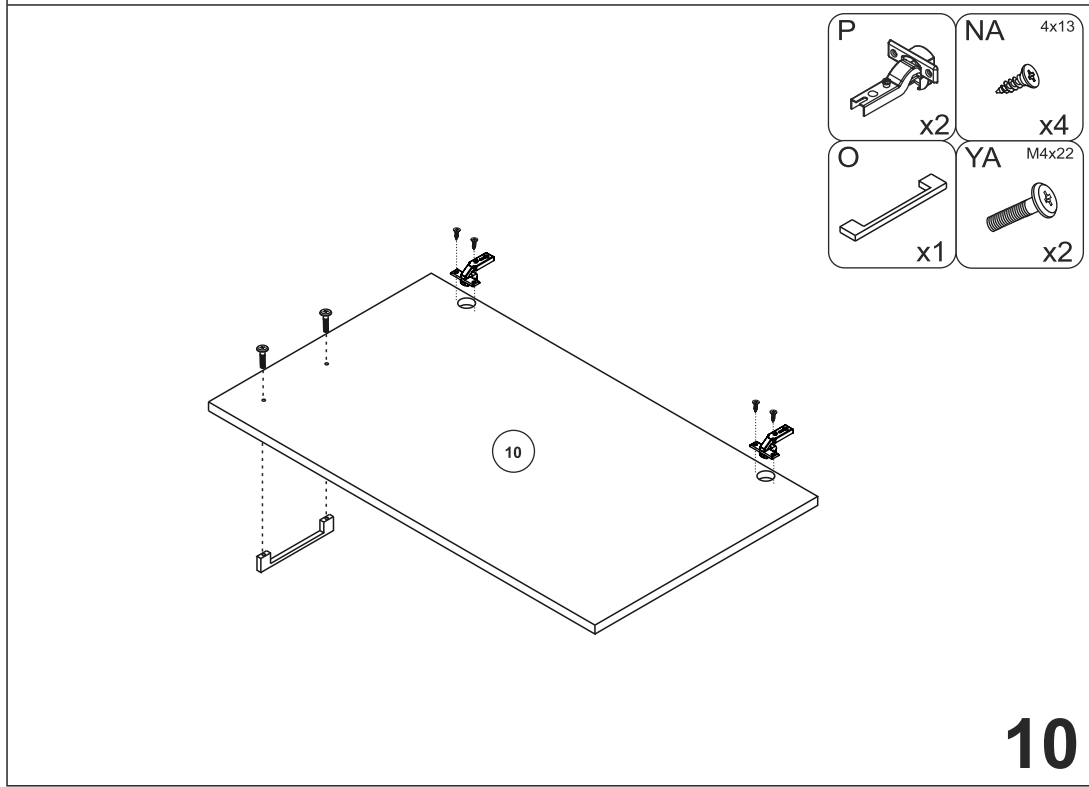

SKY SWT 70

21.10.2014.

- | | |
|---|-------------------------------------|
| (D) Montageanleitung | (GB) Assembly Instructions |
| (FR) Notice de montage | (IT) Istruzioni di montaggio |
| (NL) Handleiding voor de montage | (PL) Instrukcja montażu |
| (CZ) Montážní návod | (SK) Návod na montáž |
| (HU) Szerelési útmutató | (RO) Instrucțiuni de montaj |
| (TR) Montaj talimatı | (RU) ИНСТРУКЦИЯ ПО МОНТАЖУ |

1

2

- PA x2
- O x1
- ZD x2
- YB M4x10 x2

- ZA x2

11

12

- ZE x8
- ZB x4

14

- TA x1
- TB x1
- NA 4x13 x1