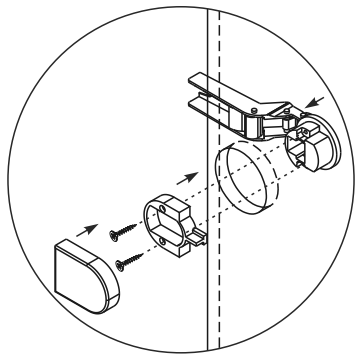

SKY SWT 70

21.10.2014.

- | | |
|---|-------------------------------------|
| (D) Montageanleitung | (GB) Assembly Instructions |
| (FR) Notice de montage | (IT) Istruzioni di montaggio |
| (NL) Handleiding voor de montage | (PL) Instrukcja montażu |
| (CZ) Montážní návod | (SK) Návod na montáž |
| (HU) Szerelési útmutató | (RO) Instrucțiuni de montaj |
| (TR) Montaj talimatı | (RU) ИНСТРУКЦИЯ ПО МОНТАЖУ |

1

2

- PA x2
- O x1
- ZD x2
- YB M4x10 x2

- ZA x2

11

12

- ZE x8
- ZB x4

14

- TA x1
- TB x1
- NA 4x13 x1