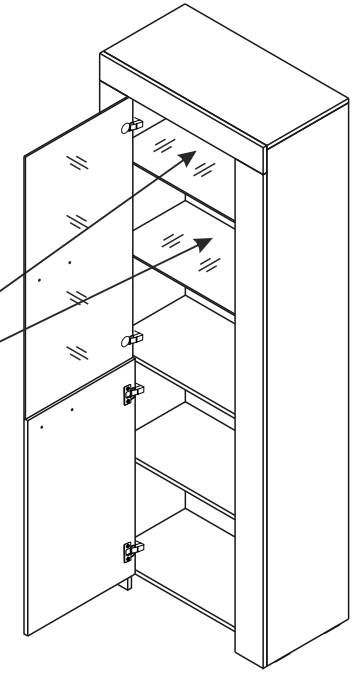

SKY SWT 70

21.10.2014.

- | | |
|---|-------------------------------------|
| (D) Montageanleitung | (GB) Assembly Instructions |
| (FR) Notice de montage | (IT) Istruzioni di montaggio |
| (NL) Handleiding voor de montage | (PL) Instrukcja montażu |
| (CZ) Montážní návod | (SK) Návod na montáž |
| (HU) Szerelési útmutató | (RO) Instrucțiuni de montaj |
| (TR) Montaj talimatı | (RU) ИНСТРУКЦИЯ ПО МОНТАЖУ |

1

2

- PA x2
- O x1
- ZD x2
- YB M4x10 x2

- ZA x2

11

12

- ZE x8
- ZB x4

14

- TA x1
- TB x1
- NA 4x13 x1